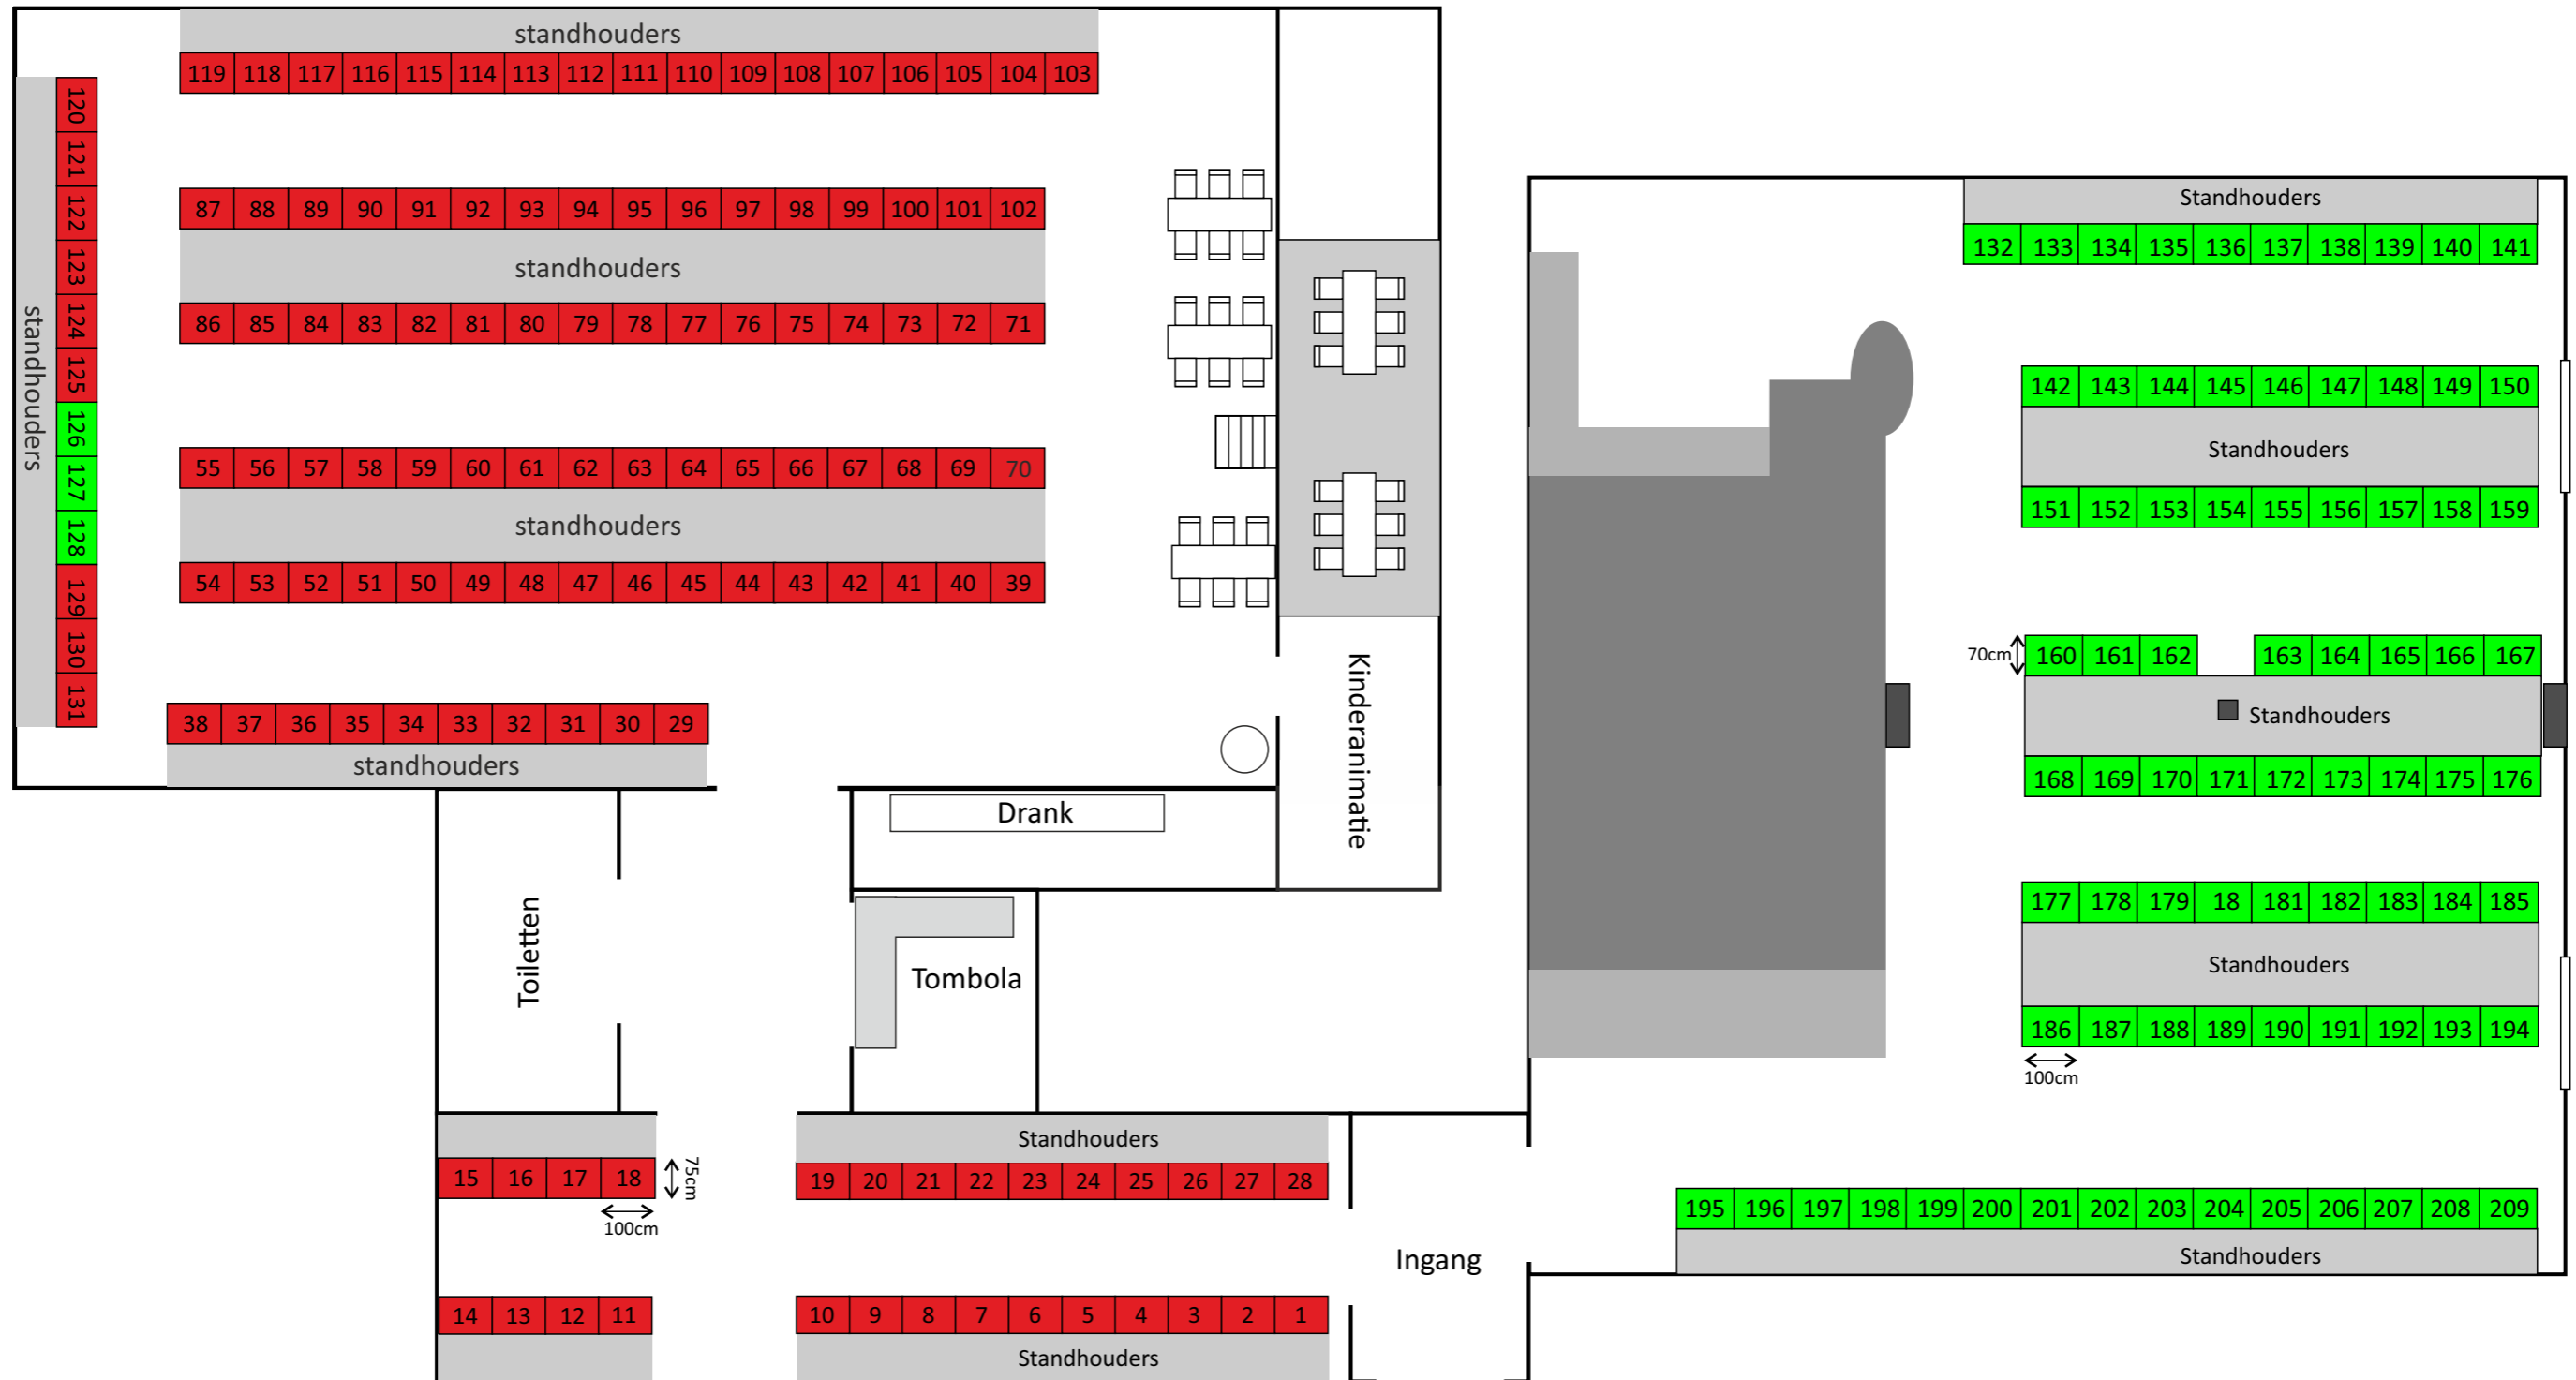

DAG 1/2
Zaterdag 7 dec. 2024

GROEN = BESCHIKBAAR
ROOD = BEZET

DAG 2/2
Zondag 8 dec. 2024

GROEN = BESCHIKBAAR
ROOD = BEZET

DAG 1 Zaterdag 8 feb. 2025

GROEN = BESCHIKBAAR
ROOD = BEZET

DAG 2 Zondag 9 feb. 2025

GROEN = BESCHIKBAAR
ROOD = BEZET

DAG 1
Zondag 20 april 2025

GROEN = BESCHIKBAAR
ROOD = BEZET

DAG 2
Maandag 21 april 2025

GROEN = BESCHIKBAAR
ROOD = BEZET