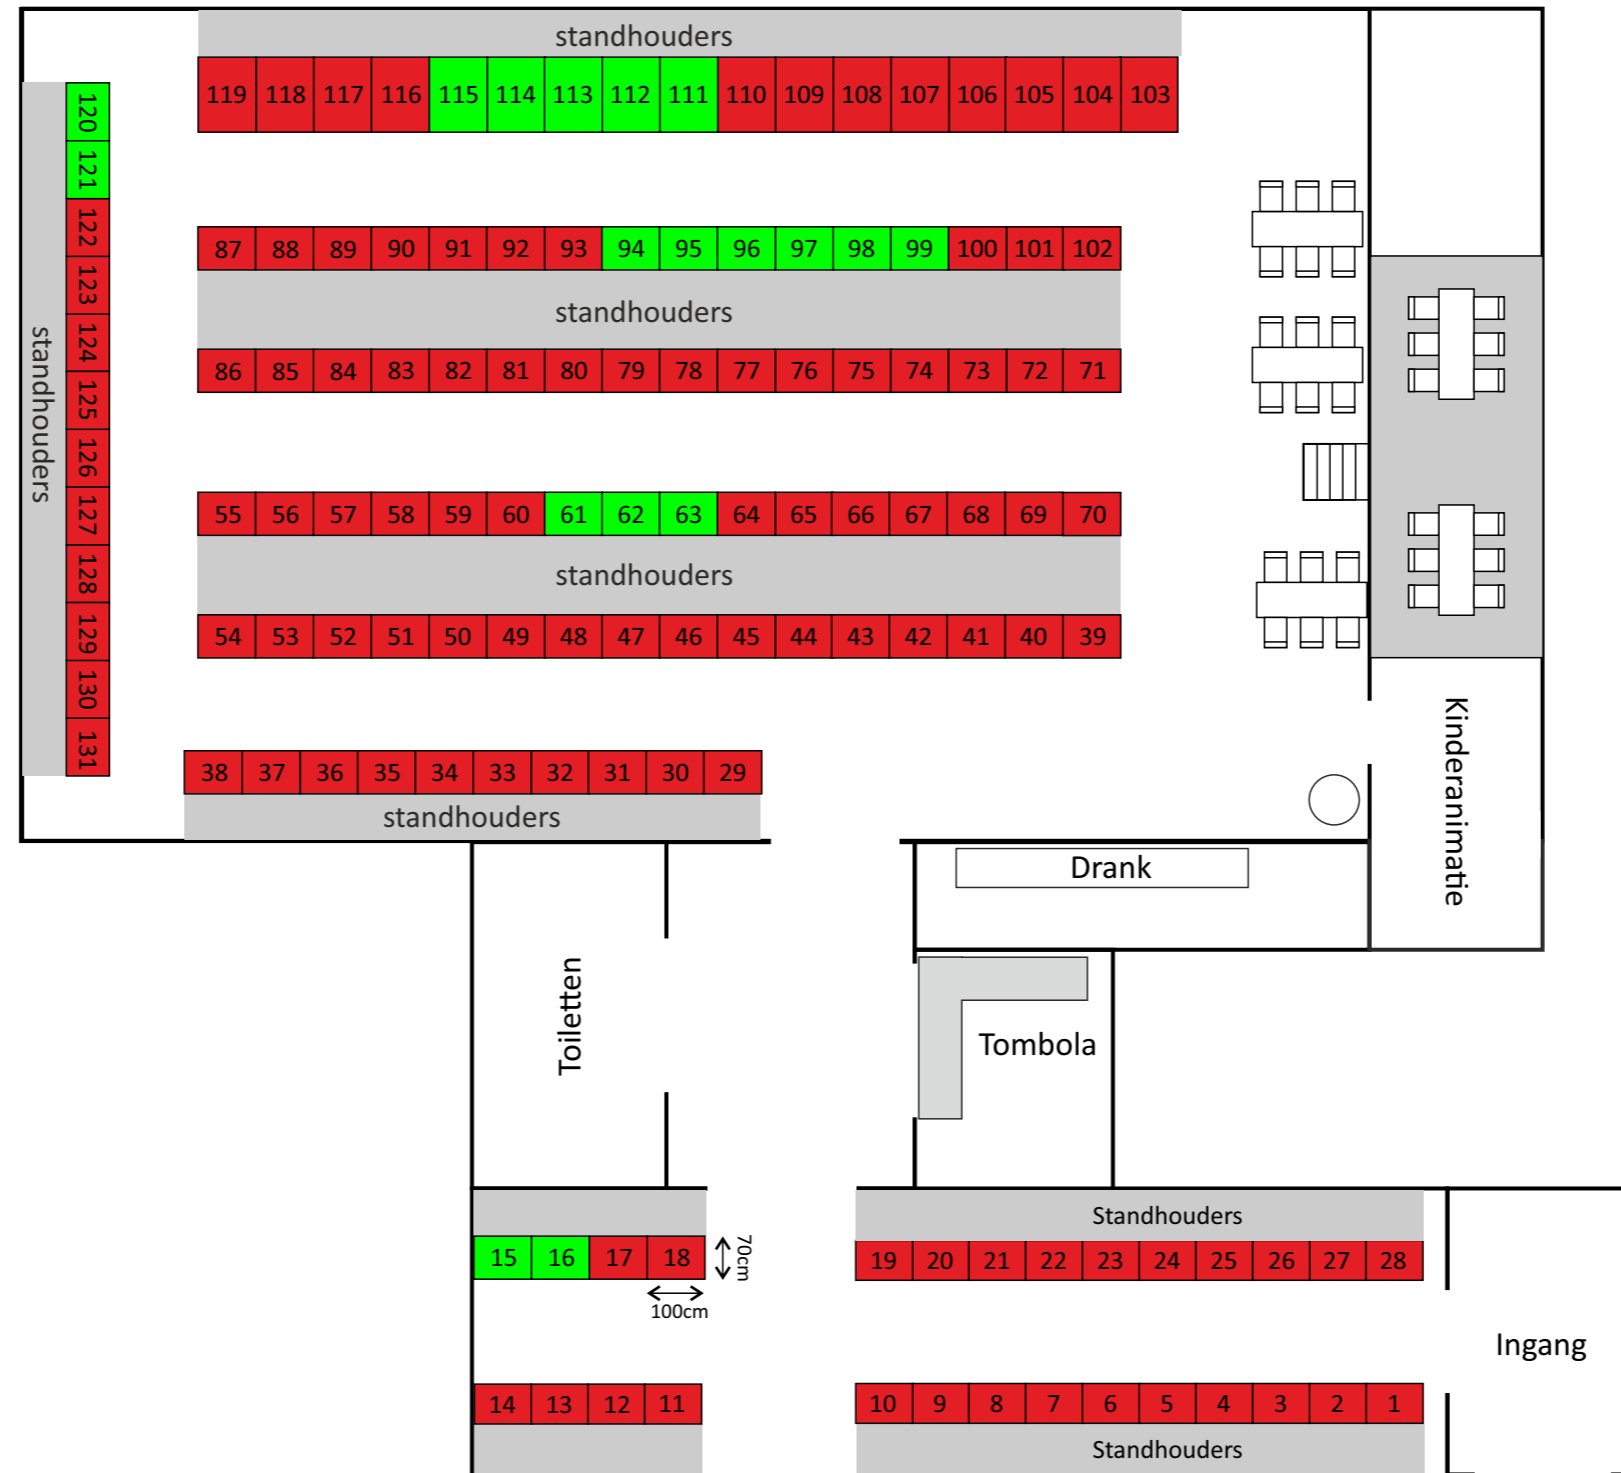

DAG 1/2
Zaterdag 7 dec. 2024

GROEN = BESCHIKBAAR
ROOD = BEZET

DAG 2/2
Zondag 8 dec. 2024

GROEN = BESCHIKBAAR
ROOD = BEZET

DAG 1 Zaterdag 8 feb. 2025

GROEN = BESCHIKBAAR
ROOD = BEZET

DAG 2 Zondag 9 feb. 2025

GROEN = BESCHIKBAAR
ROOD = BEZET

DAG 1
Zondag 20 april 2025

GROEN = BESCHIKBAAR
ROOD = BEZET

DAG 2
Maandag 21 april 2025

GROEN = BESCHIKBAAR
ROOD = BEZET