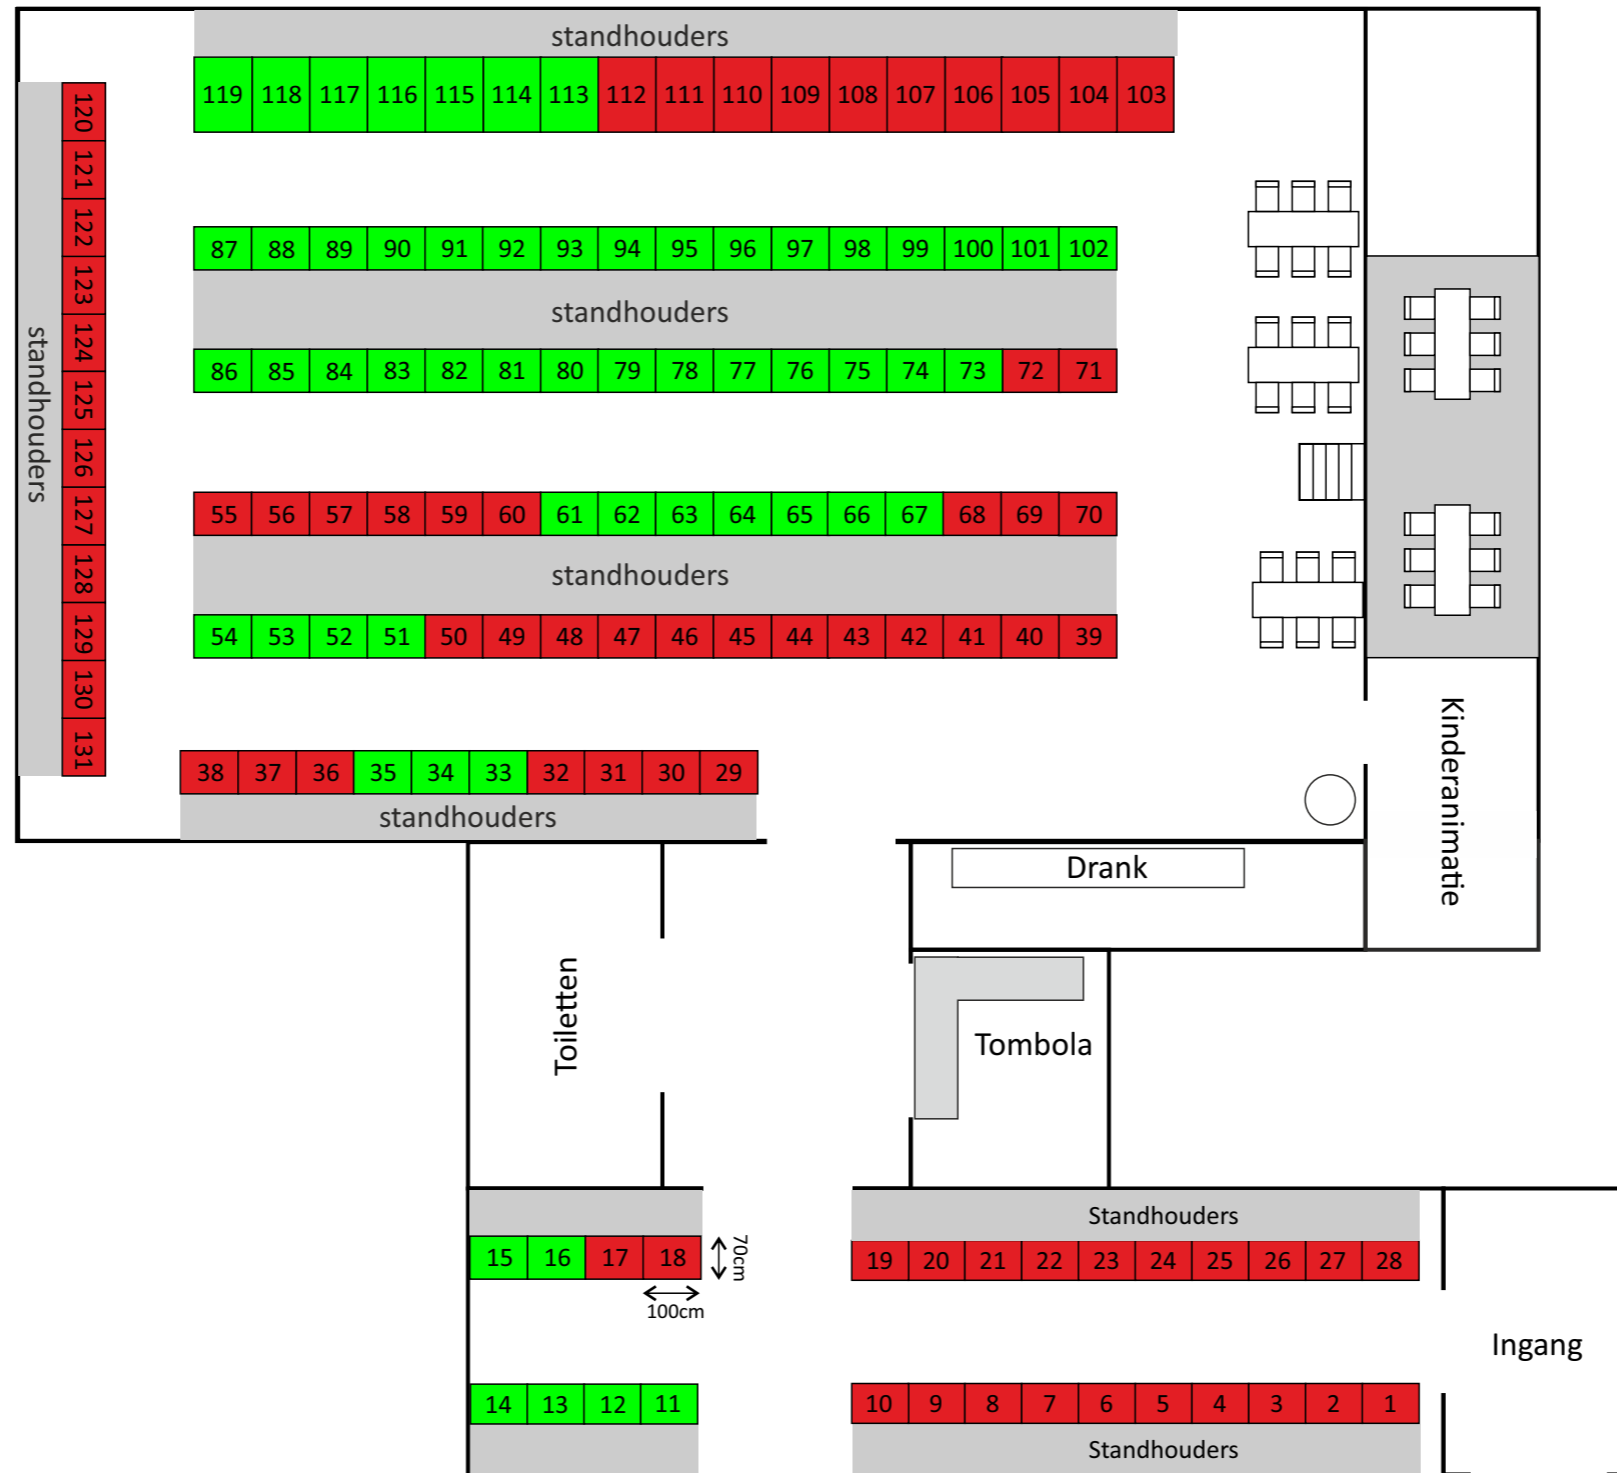

DAG 1/2
Zaterdag 7 dec. 2024

GROEN = BESCHIKBAAR
ROOD = BEZET

DAG 2/2
Zondag 8 dec. 2024

GROEN = BESCHIKBAAR
ROOD = BEZET

DAG 1 Zaterdag 8 feb. 2025

GROEN = BESCHIKBAAR
ROOD = BEZET

DAG 2 Zondag 9 feb. 2025

GROEN = BESCHIKBAAR
ROOD = BEZET

DAG 1
Zondag 20 april 2025

GROEN = BESCHIKBAAR
ROOD = BEZET

DAG 2
Maandag 21 april 2025

GROEN = BESCHIKBAAR
ROOD = BEZET