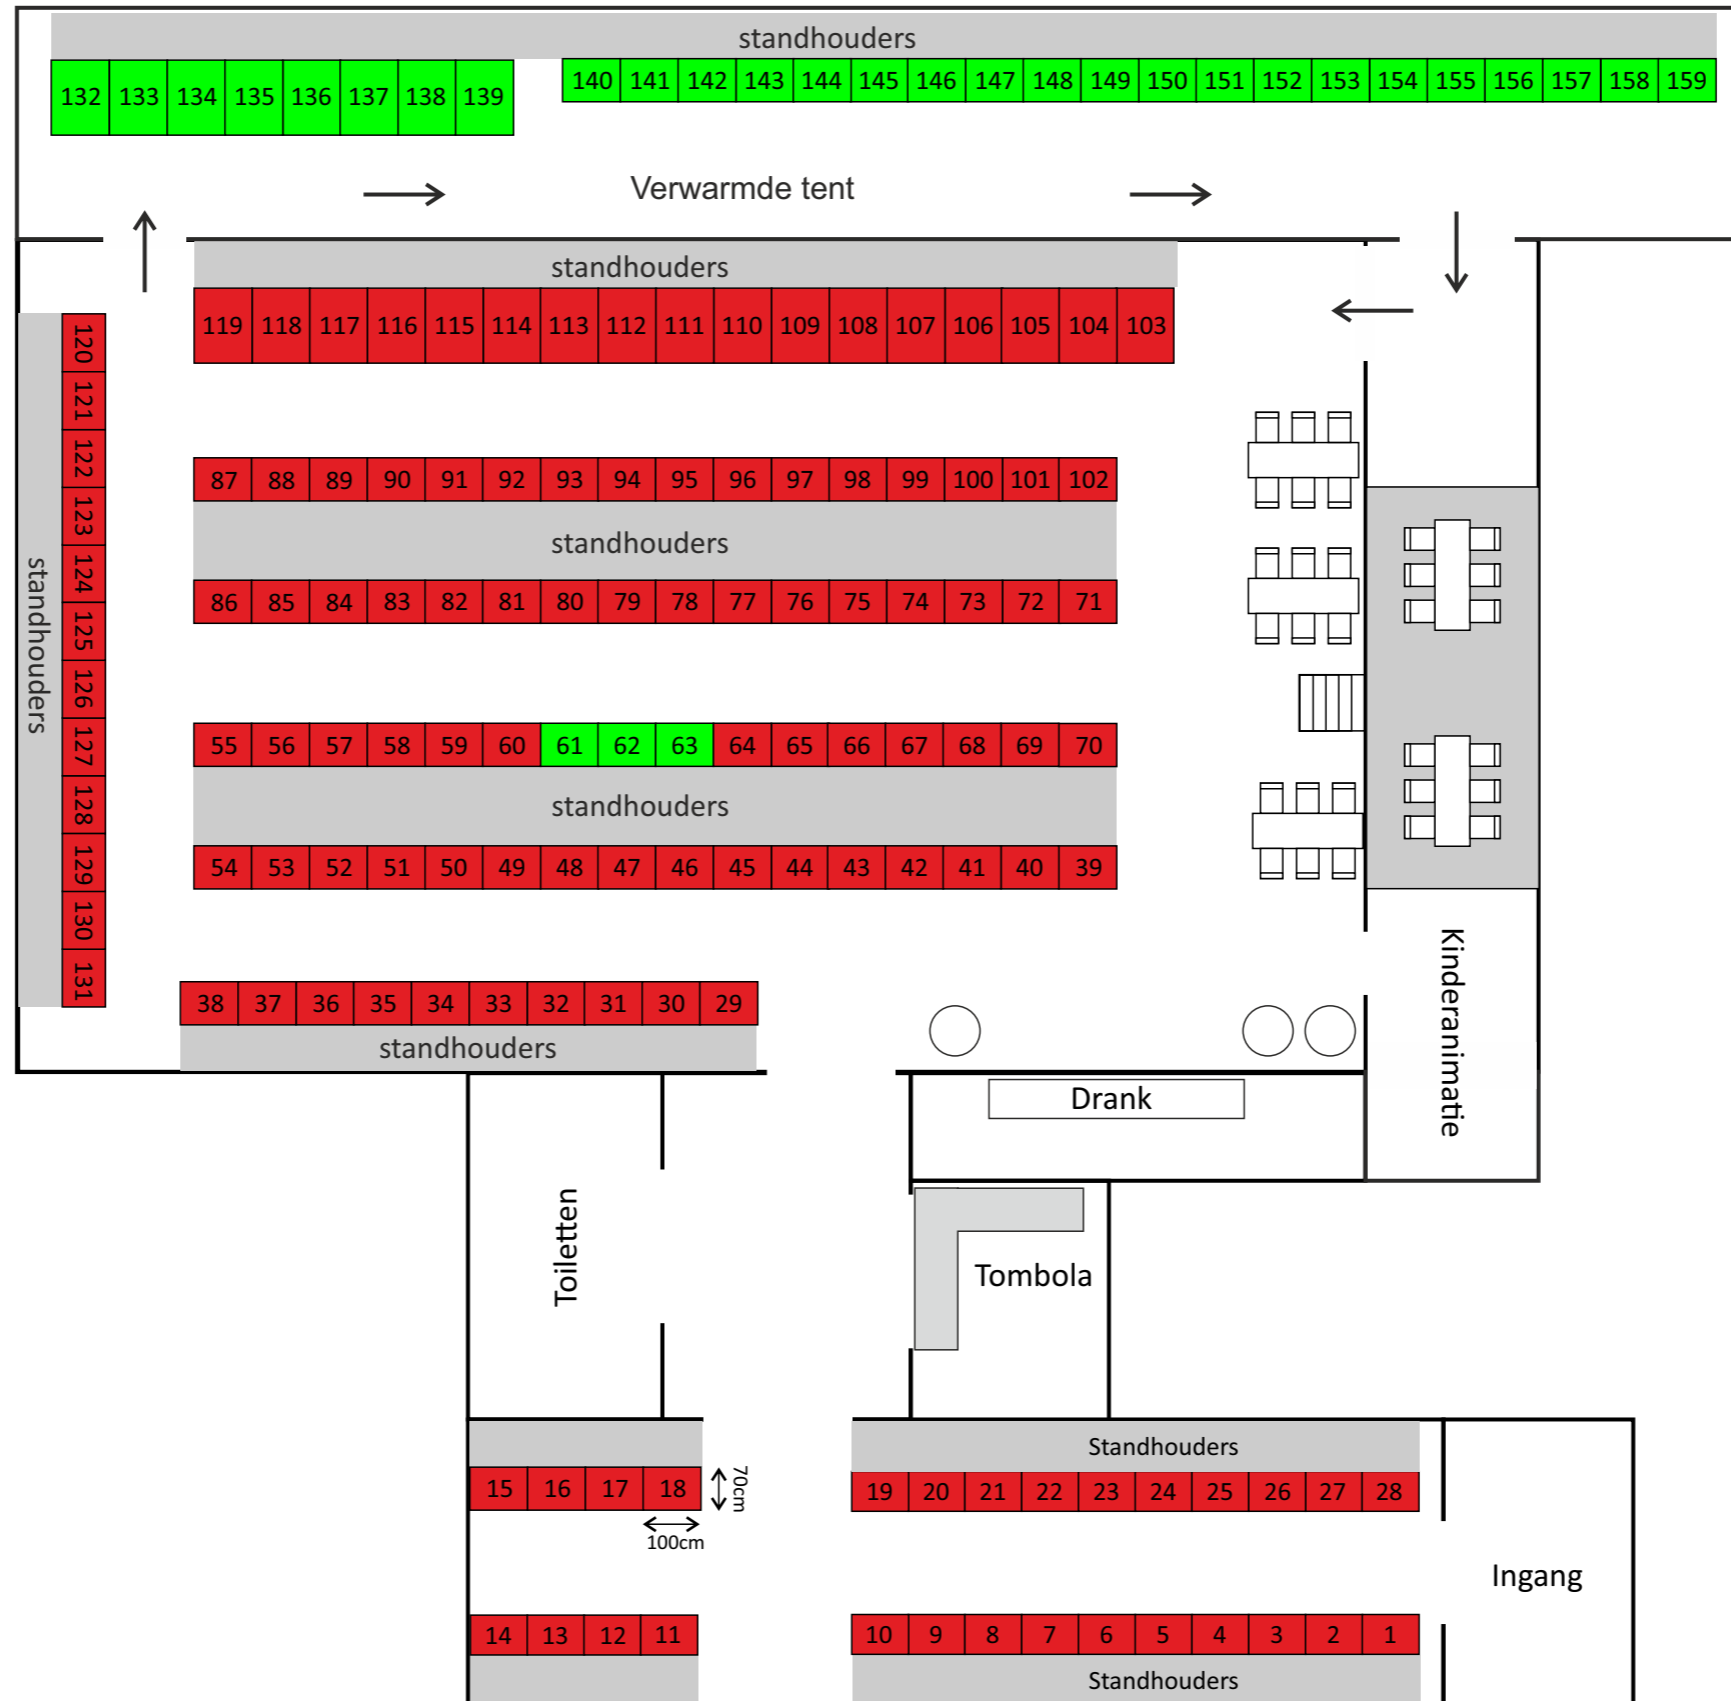

GROEN = BESCHIKBAAR
ROOD = BEZET
BLAUW = IN BESPREKING

DAG 2/2: Zondag 8 dec. 2024

GROEN = BESCHIKBAAR
ROOD = BEZET
BLAUW = IN BESPREKING

DAG 1/2: Zaterdag 8 feb. 2025

GROEN = BESCHIKBAAR
ROOD = BEZET

DAG 2/2: Zondag 9 feb. 2025

GROEN = BESCHIKBAAR
ROOD = BEZET

DAG 1/2: Zondag 20 april 2025

GROEN = BESCHIKBAAR
ROOD = BEZET

GROEN = BESCHIKBAAR
ROOD = BEZET