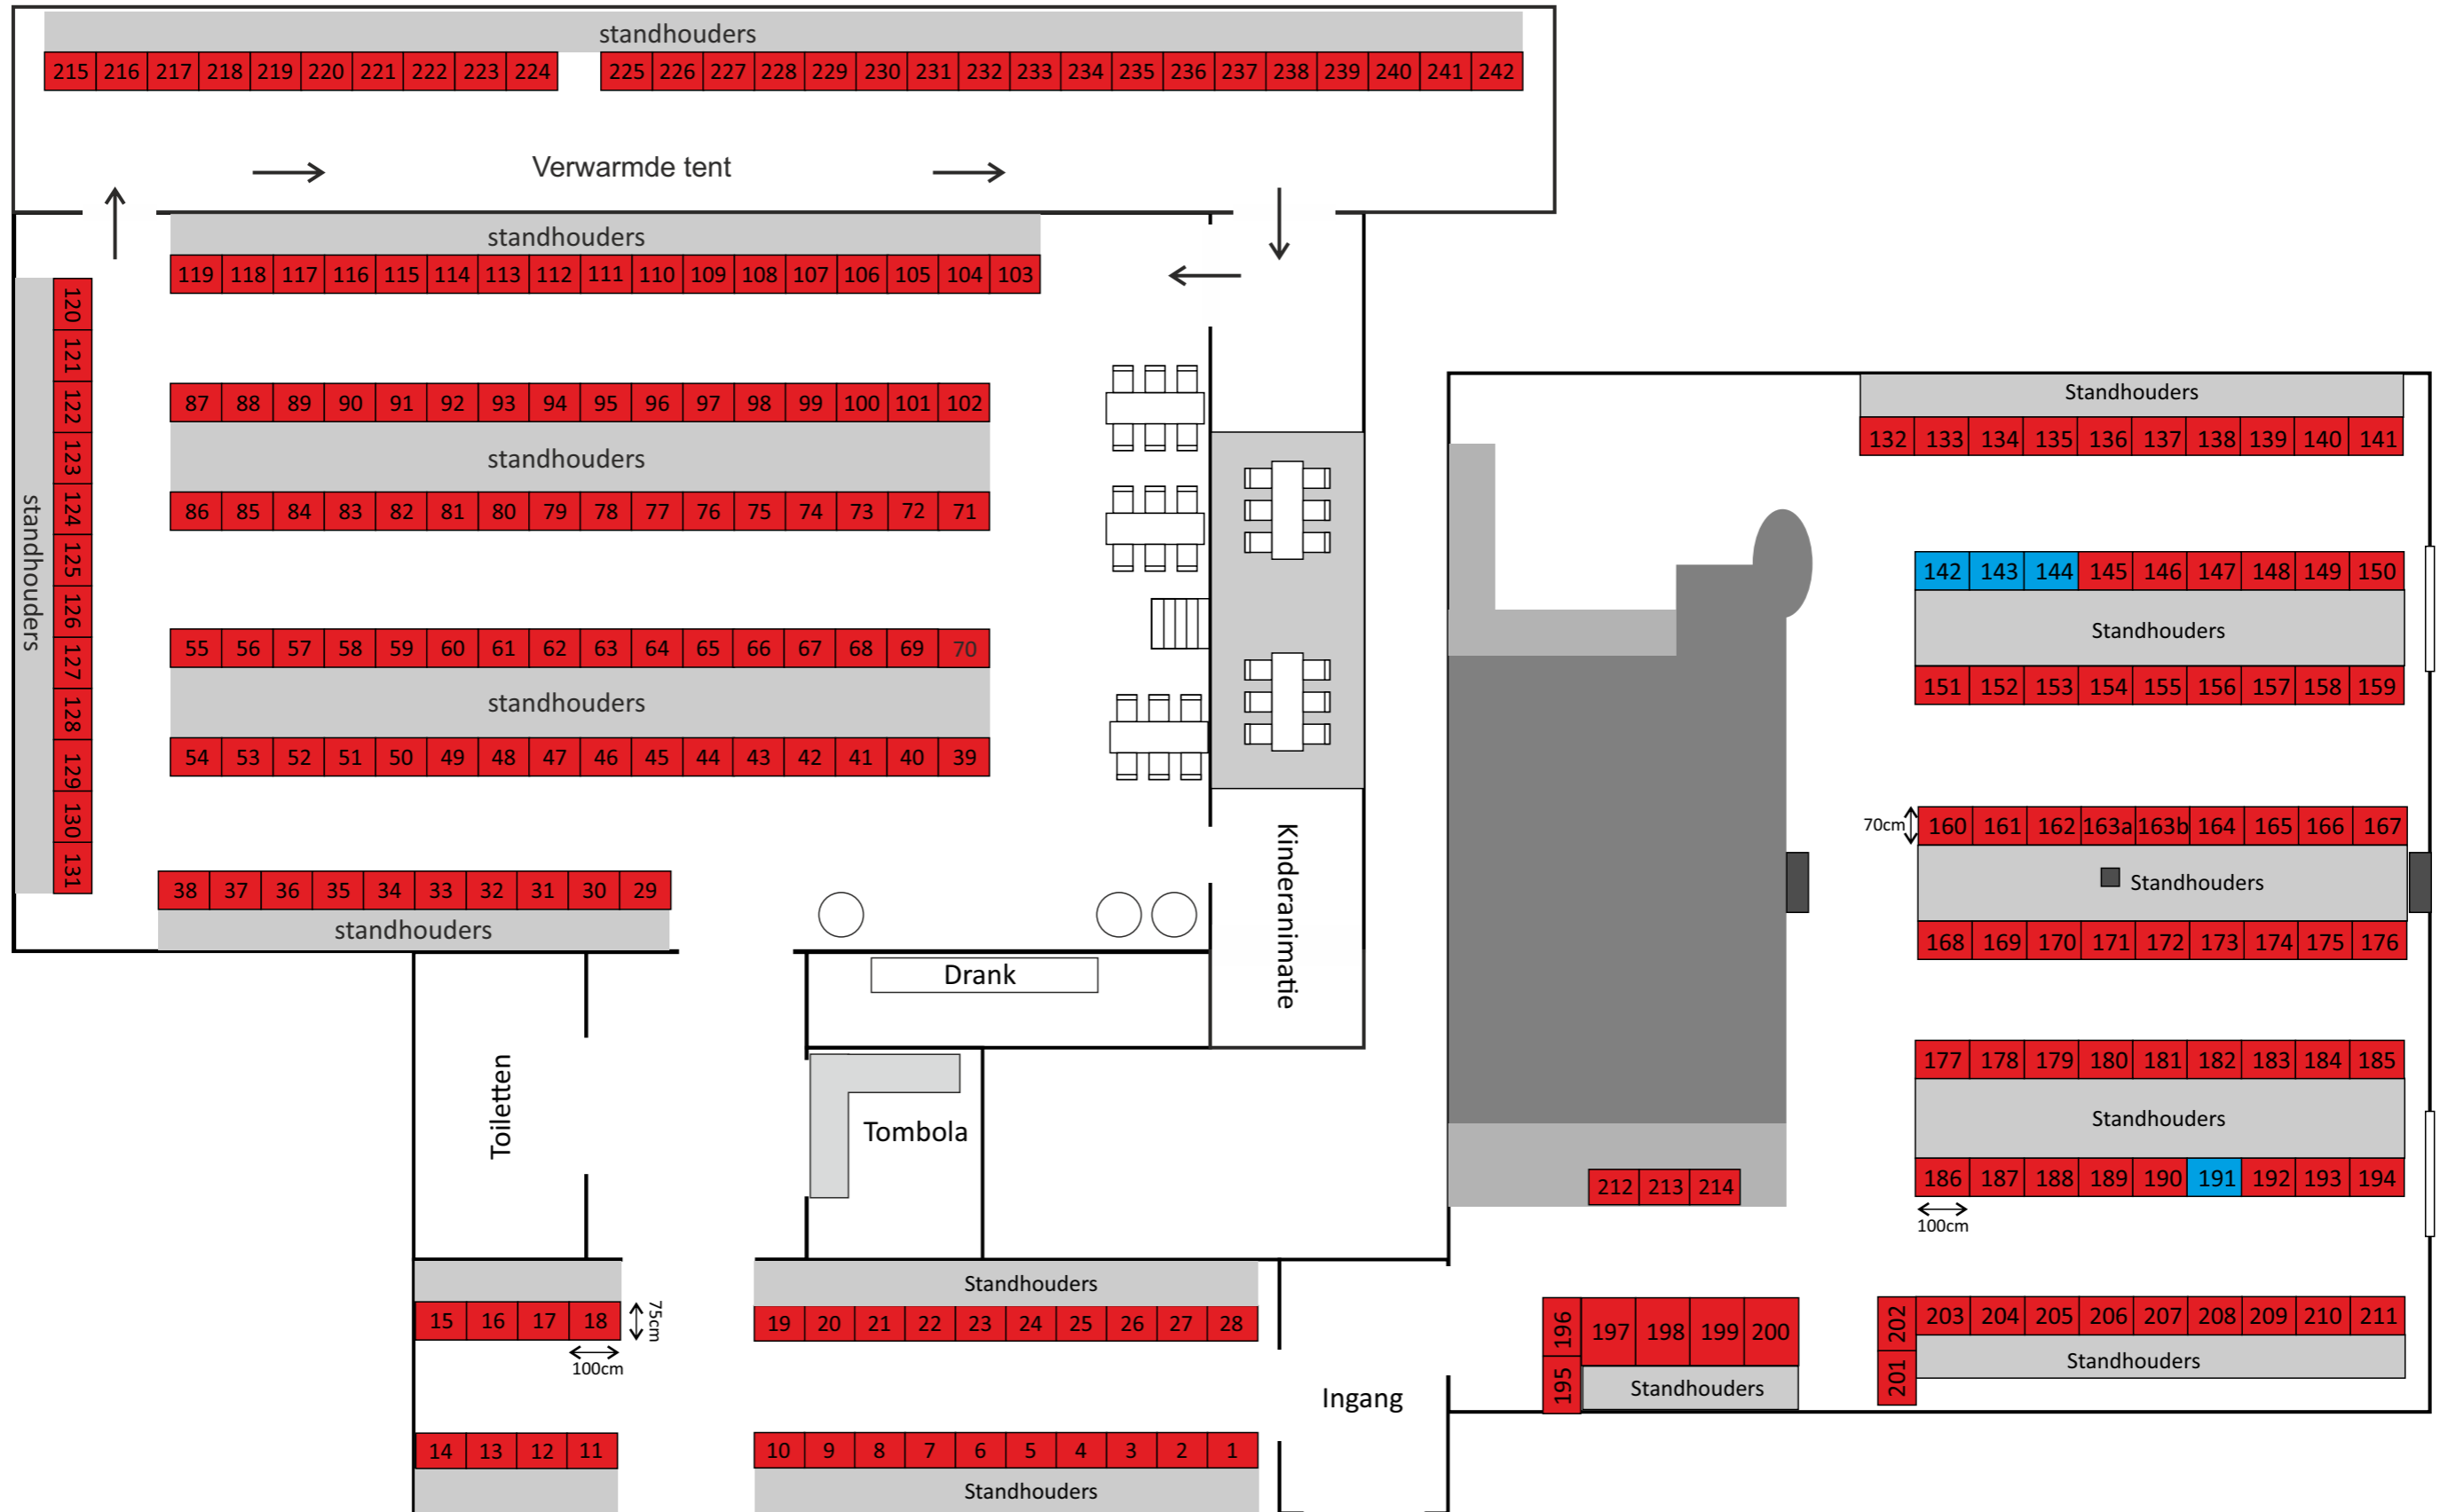

GROEN = BESCHIKBAAR
ROOD = BEZET
BLAUW = IN BESPREKING

DAG 2/2: Zondag 8 dec. 2024

GROEN = BESCHIKBAAR
ROOD = BEZET
BLAUW = IN BESPREKING

DAG 1/2: Zaterdag 8 feb. 2025

GROEN = BESCHIKBAAR
ROOD = BEZET

DAG 2/2: Zondag 9 feb. 2025

GROEN = BESCHIKBAAR
ROOD = BEZET

DAG 1/2: Zondag 20 april 2025

GROEN = BESCHIKBAAR
ROOD = BEZET

GROEN = BESCHIKBAAR
ROOD = BEZET