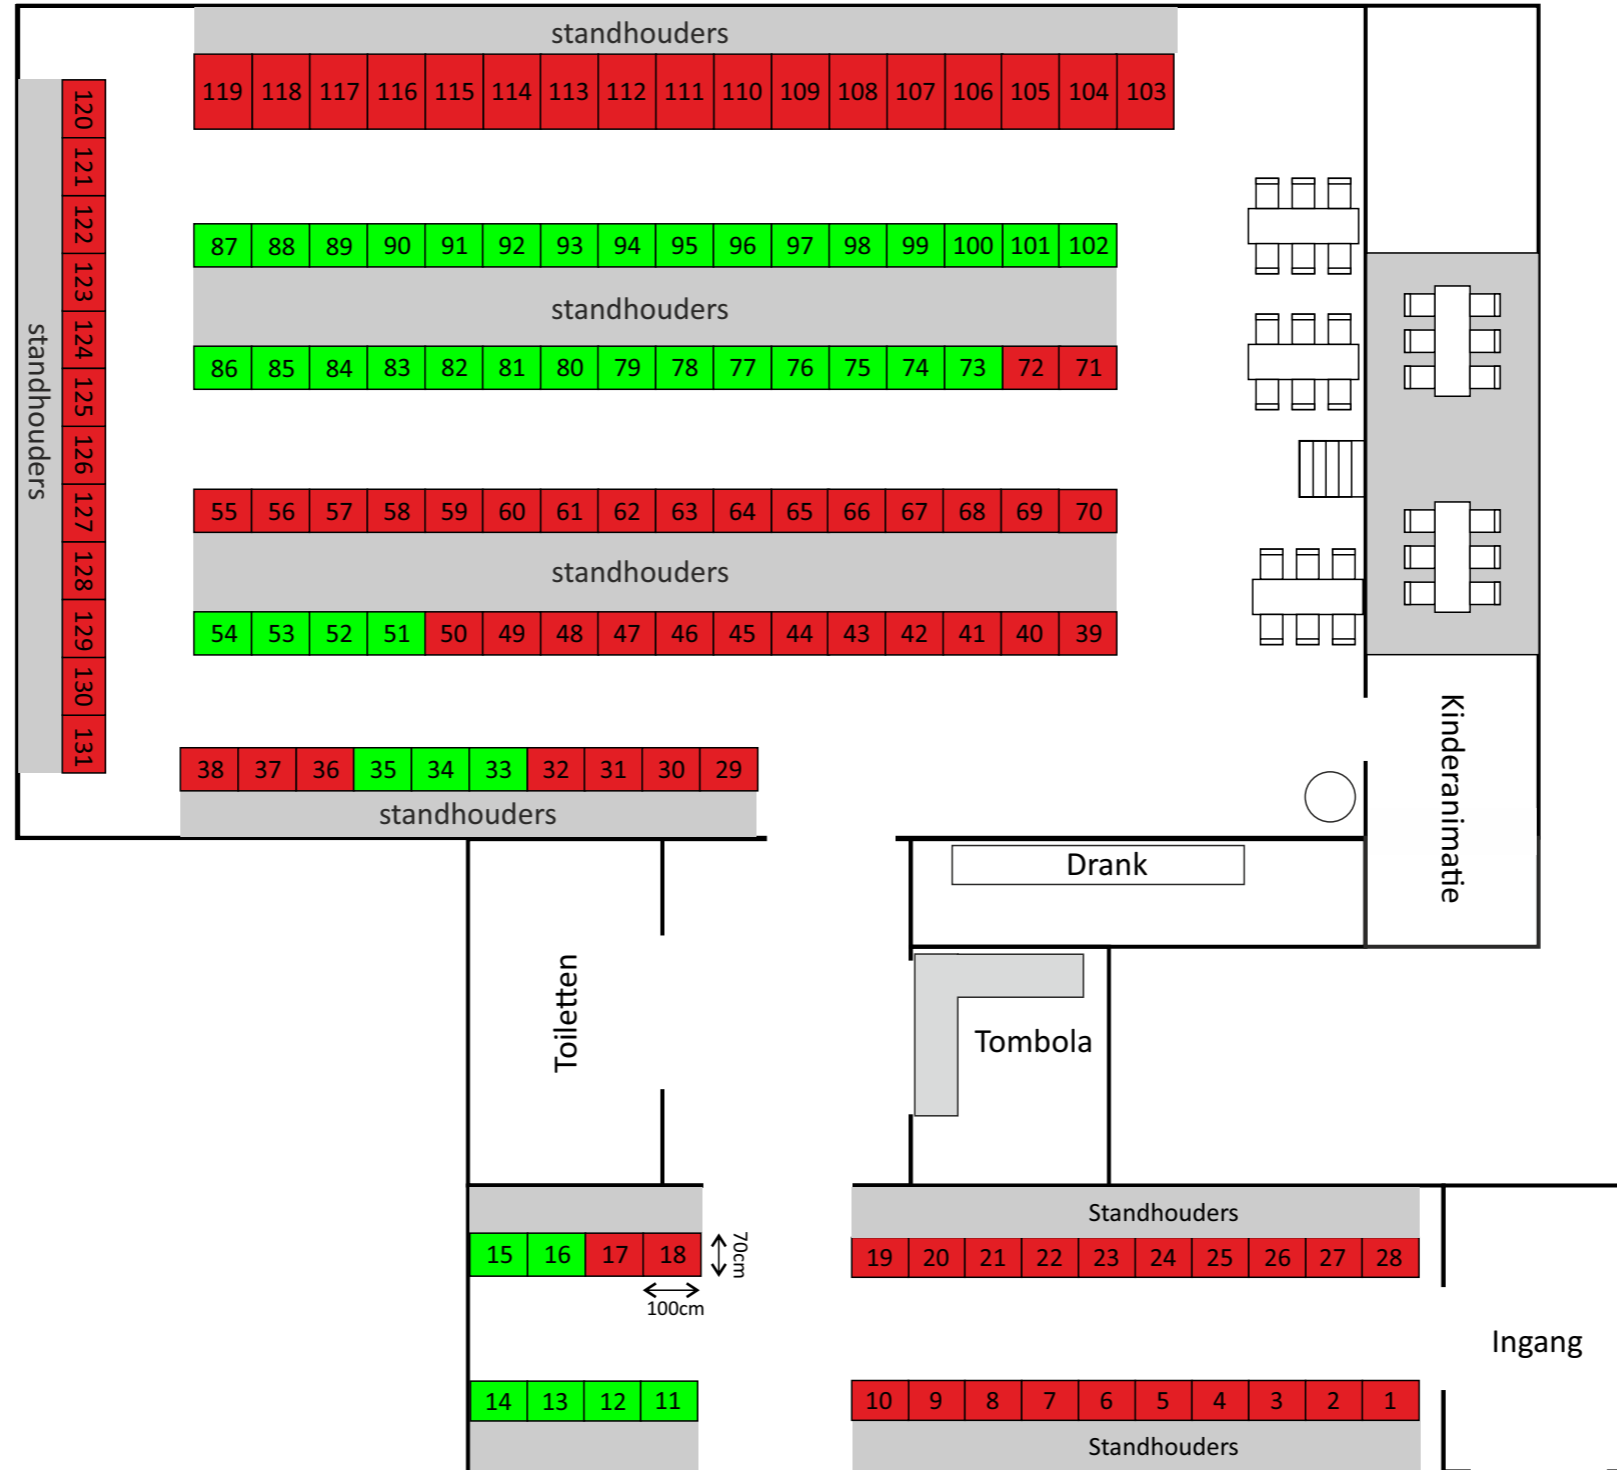

DAG 1/2
Zaterdag 7 dec. 2024

GROEN = BESCHIKBAAR
ROOD = BEZET

DAG 2/2
Zondag 8 dec. 2024

GROEN = BESCHIKBAAR
ROOD = BEZET

DAG 1 Zaterdag 8 feb. 2025

GROEN = BESCHIKBAAR
ROOD = BEZET

DAG 2 Zondag 9 feb. 2025

GROEN = BESCHIKBAAR
ROOD = BEZET

DAG 1
Zondag 20 april 2025

GROEN = BESCHIKBAAR
ROOD = BEZET

DAG 2
Maandag 21 april 2025

GROEN = BESCHIKBAAR
ROOD = BEZET