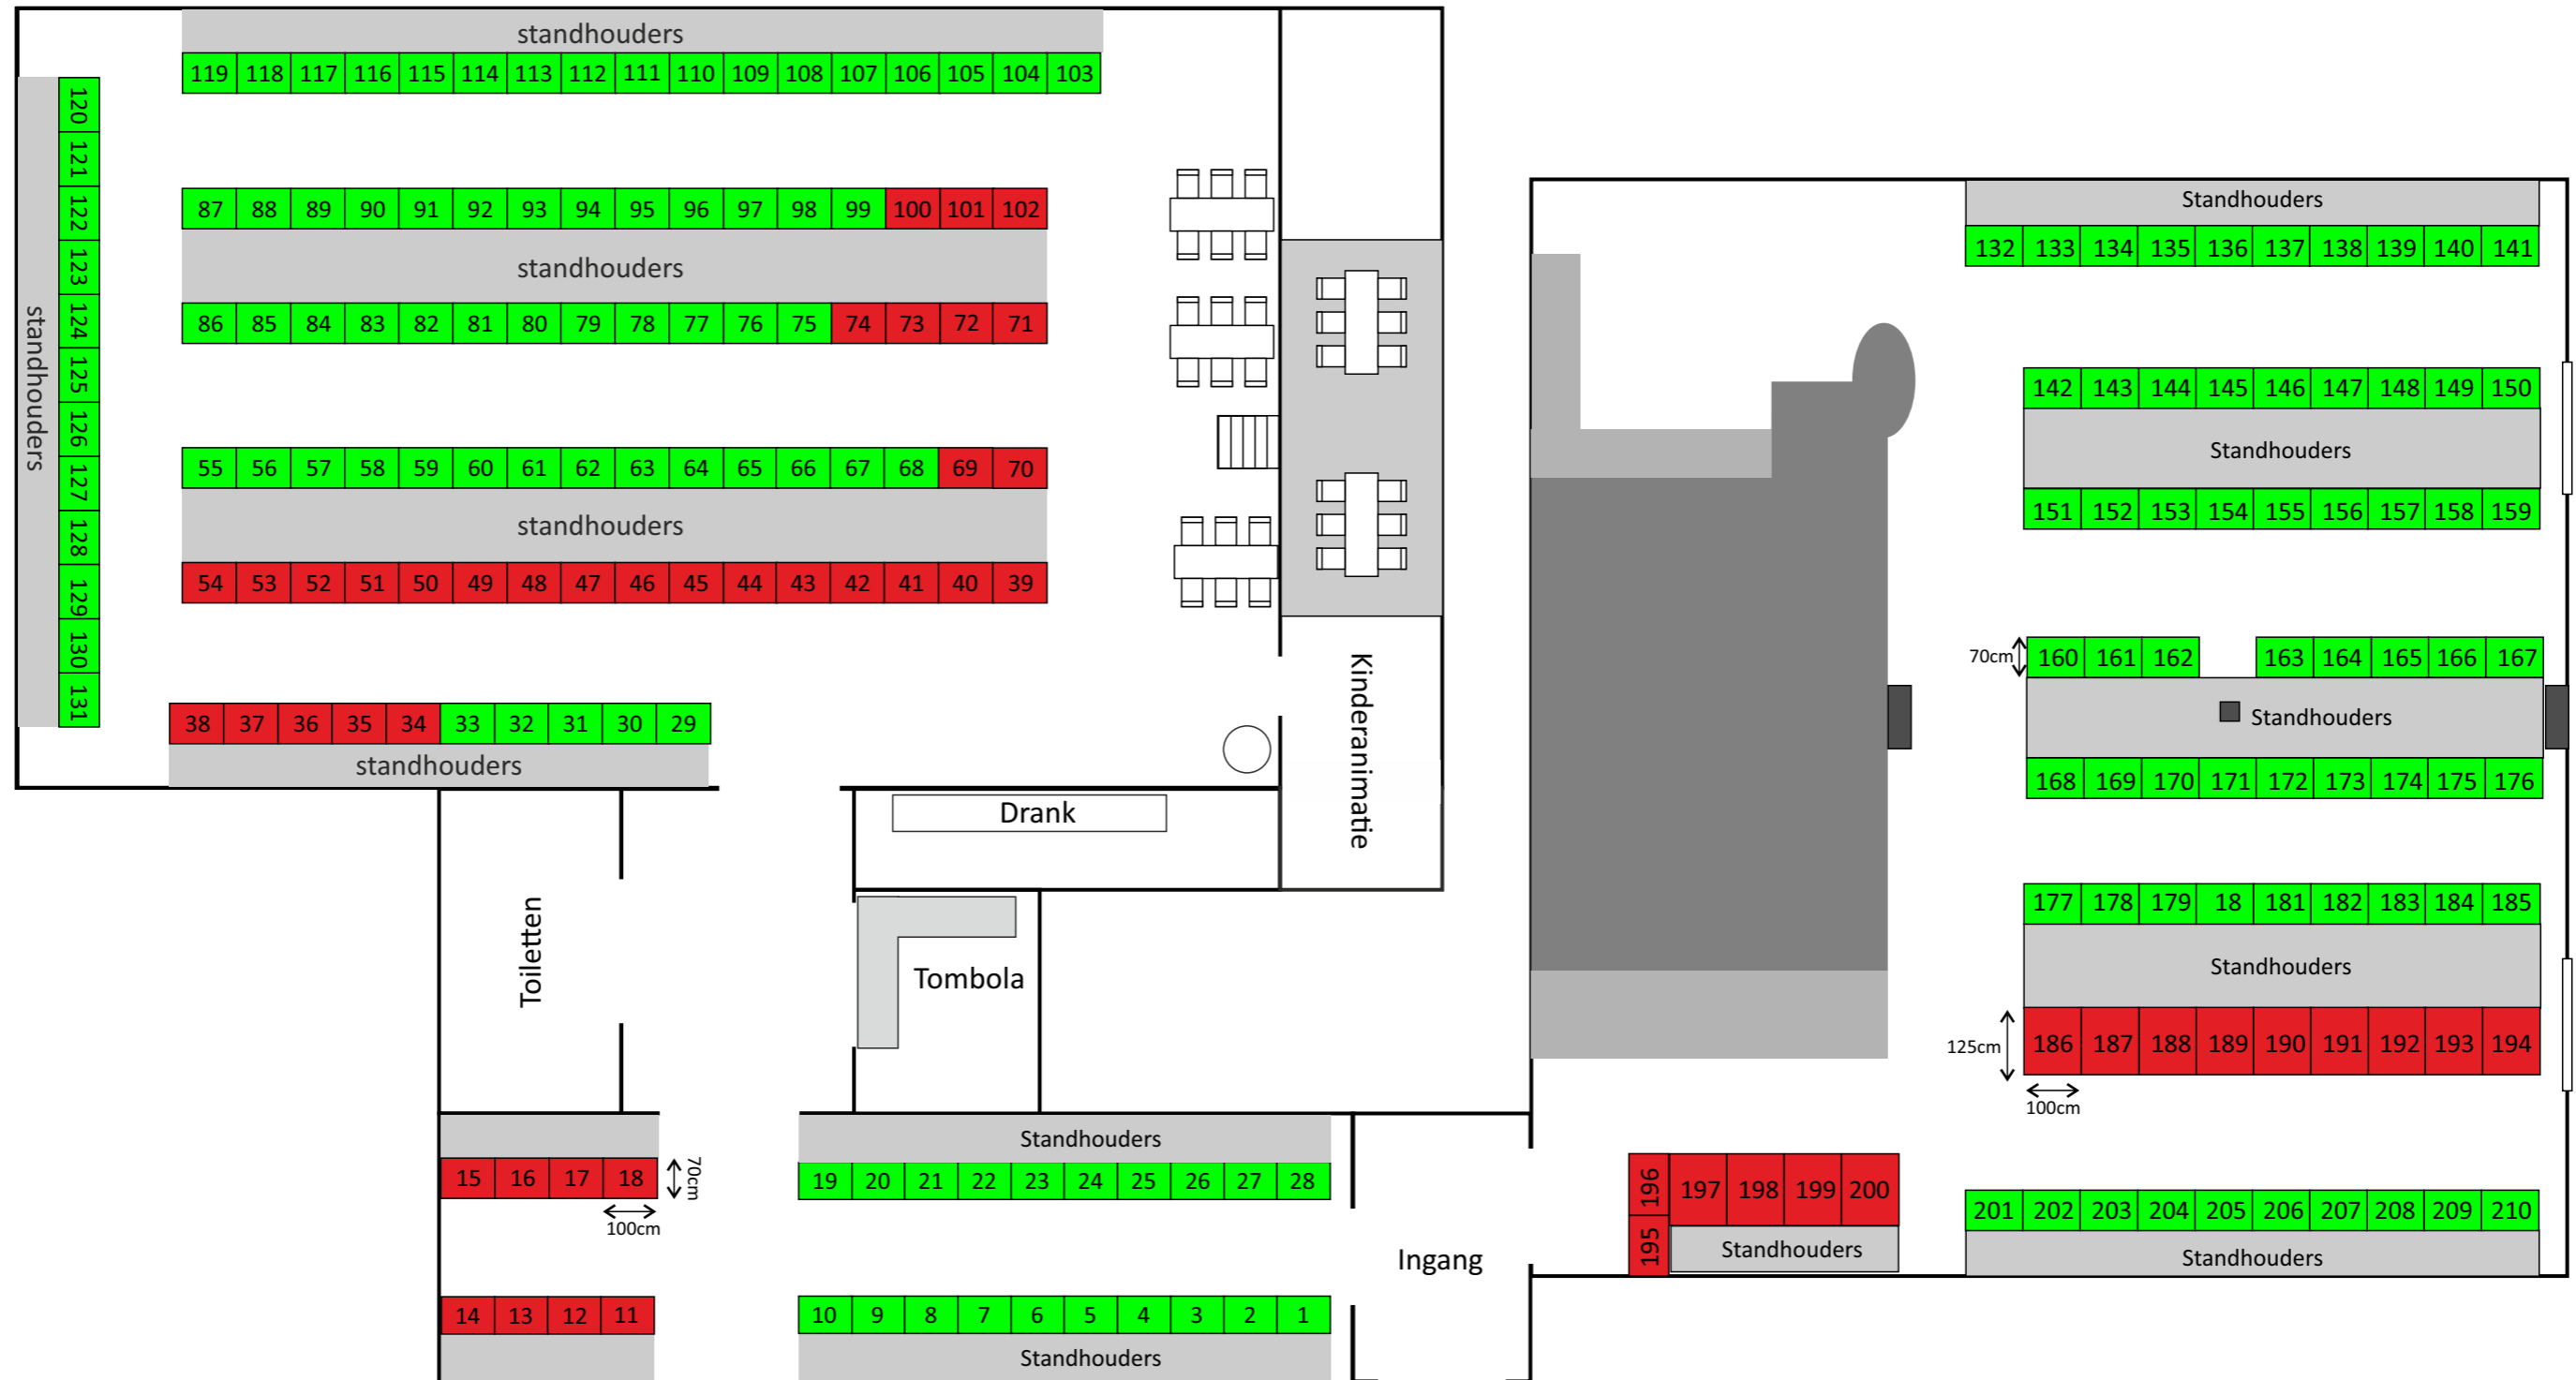

DAG 1/2
Zaterdag 7 dec. 2024

GROEN = BESCHIKBAAR
ROOD = BEZET

DAG 2/2
Zondag 8 dec. 2024

GROEN = BESCHIKBAAR
ROOD = BEZET

DAG 1 Zaterdag 8 feb. 2025

GROEN = BESCHIKBAAR
ROOD = BEZET

DAG 2 Zondag 9 feb. 2025

GROEN = BESCHIKBAAR
ROOD = BEZET

DAG 1
Zondag 20 april 2025

GROEN = BESCHIKBAAR
ROOD = BEZET

DAG 2
Maandag 21 april 2025

GROEN = BESCHIKBAAR
ROOD = BEZET