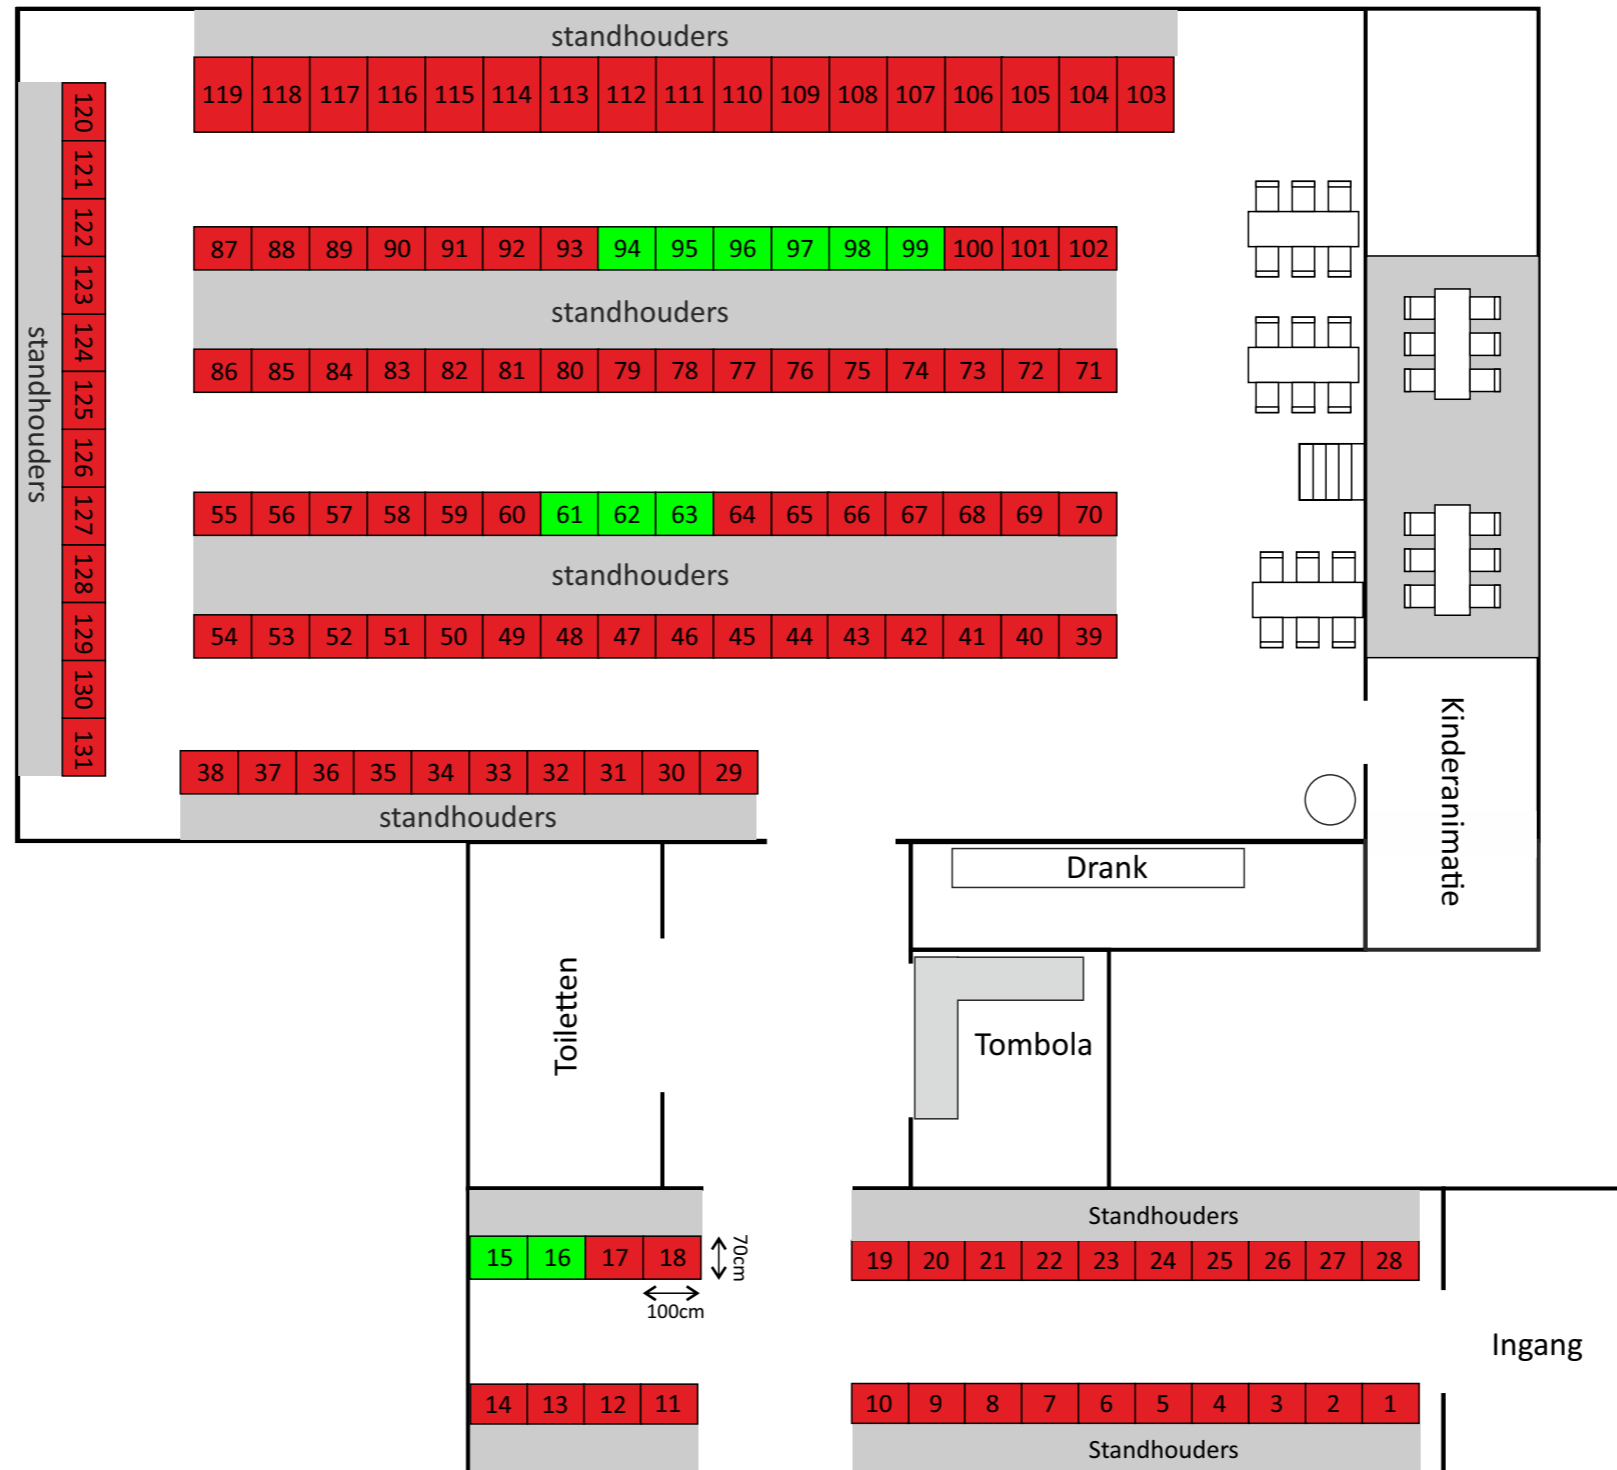

DAG 1/2
Zaterdag 7 dec. 2024

GROEN = BESCHIKBAAR
ROOD = BEZET

DAG 2/2
Zondag 8 dec. 2024

GROEN = BESCHIKBAAR
ROOD = BEZET

DAG 1 Zaterdag 8 feb. 2025

GROEN = BESCHIKBAAR
ROOD = BEZET

DAG 2 Zondag 9 feb. 2025

GROEN = BESCHIKBAAR
ROOD = BEZET

DAG 1
Zondag 20 april 2025

GROEN = BESCHIKBAAR
ROOD = BEZET

DAG 2
Maandag 21 april 2025

GROEN = BESCHIKBAAR
ROOD = BEZET