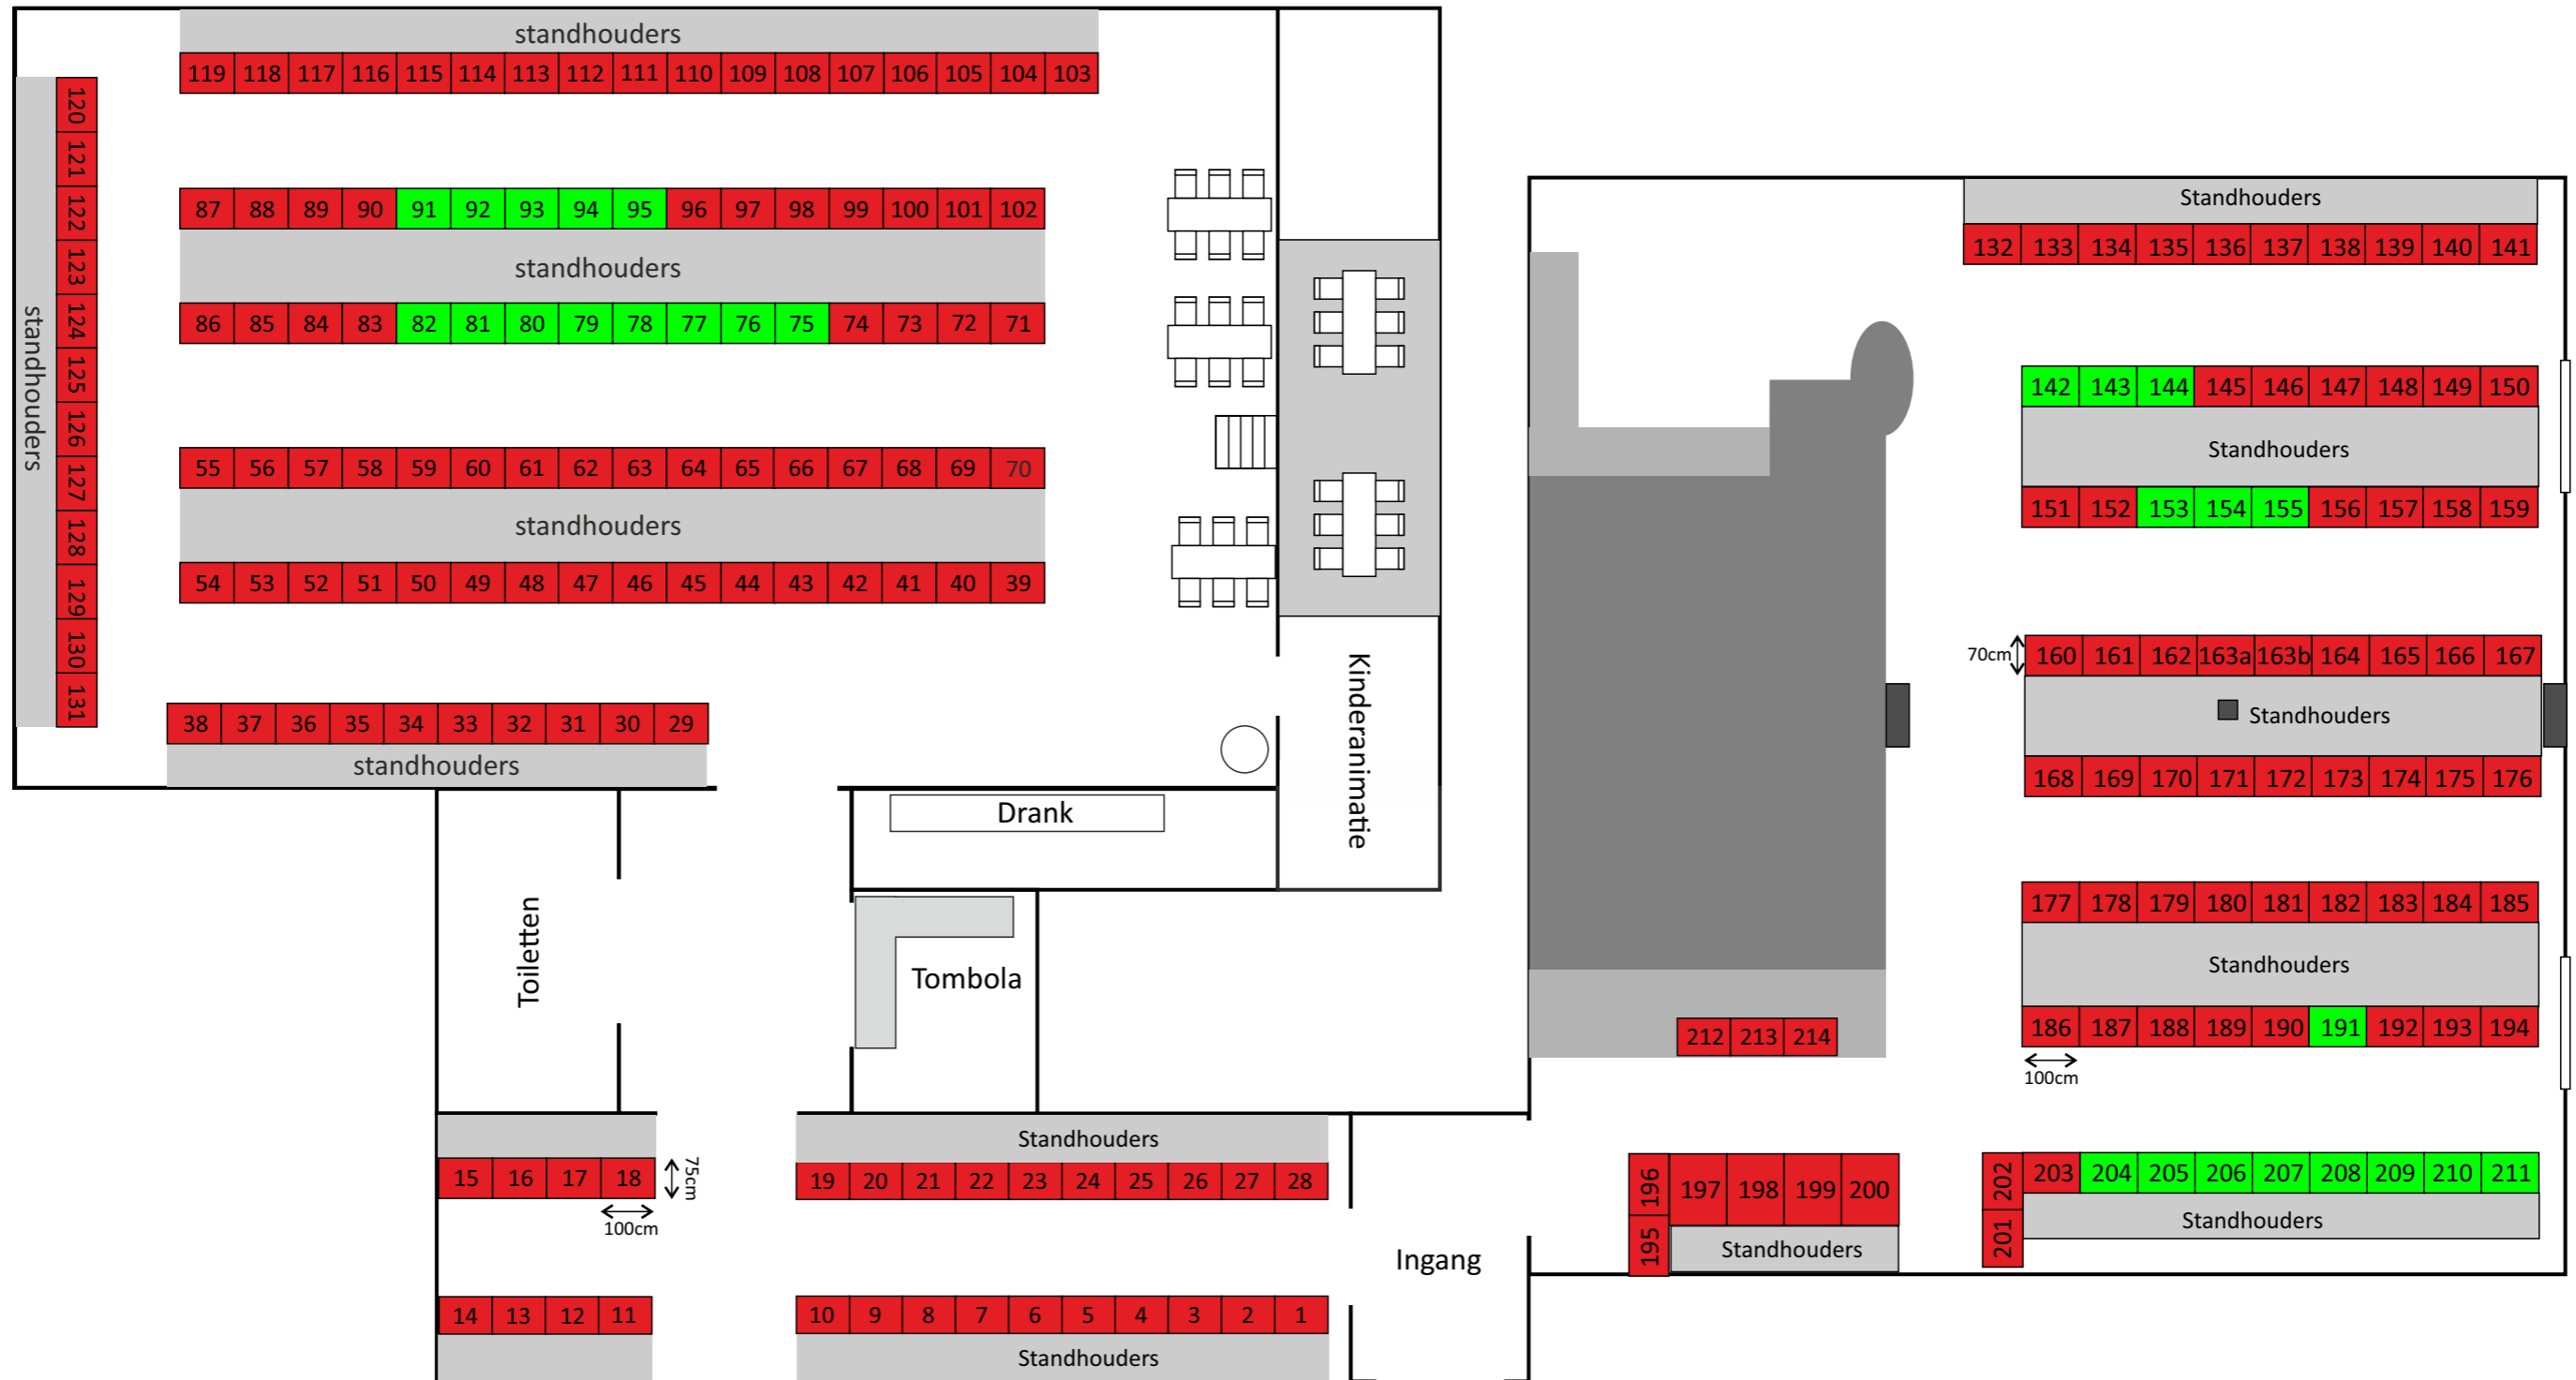

DAG 1/2
Zaterdag 7 dec. 2024

GROEN = BESCHIKBAAR
ROOD = BEZET

DAG 2/2
Zondag 8 dec. 2024

GROEN = BESCHIKBAAR
ROOD = BEZET

DAG 1 Zaterdag 8 feb. 2025

GROEN = BESCHIKBAAR
ROOD = BEZET

DAG 2 Zondag 9 feb. 2025

GROEN = BESCHIKBAAR
ROOD = BEZET

DAG 1
Zondag 20 april 2025

GROEN = BESCHIKBAAR
ROOD = BEZET

DAG 2
Maandag 21 april 2025

GROEN = BESCHIKBAAR
ROOD = BEZET