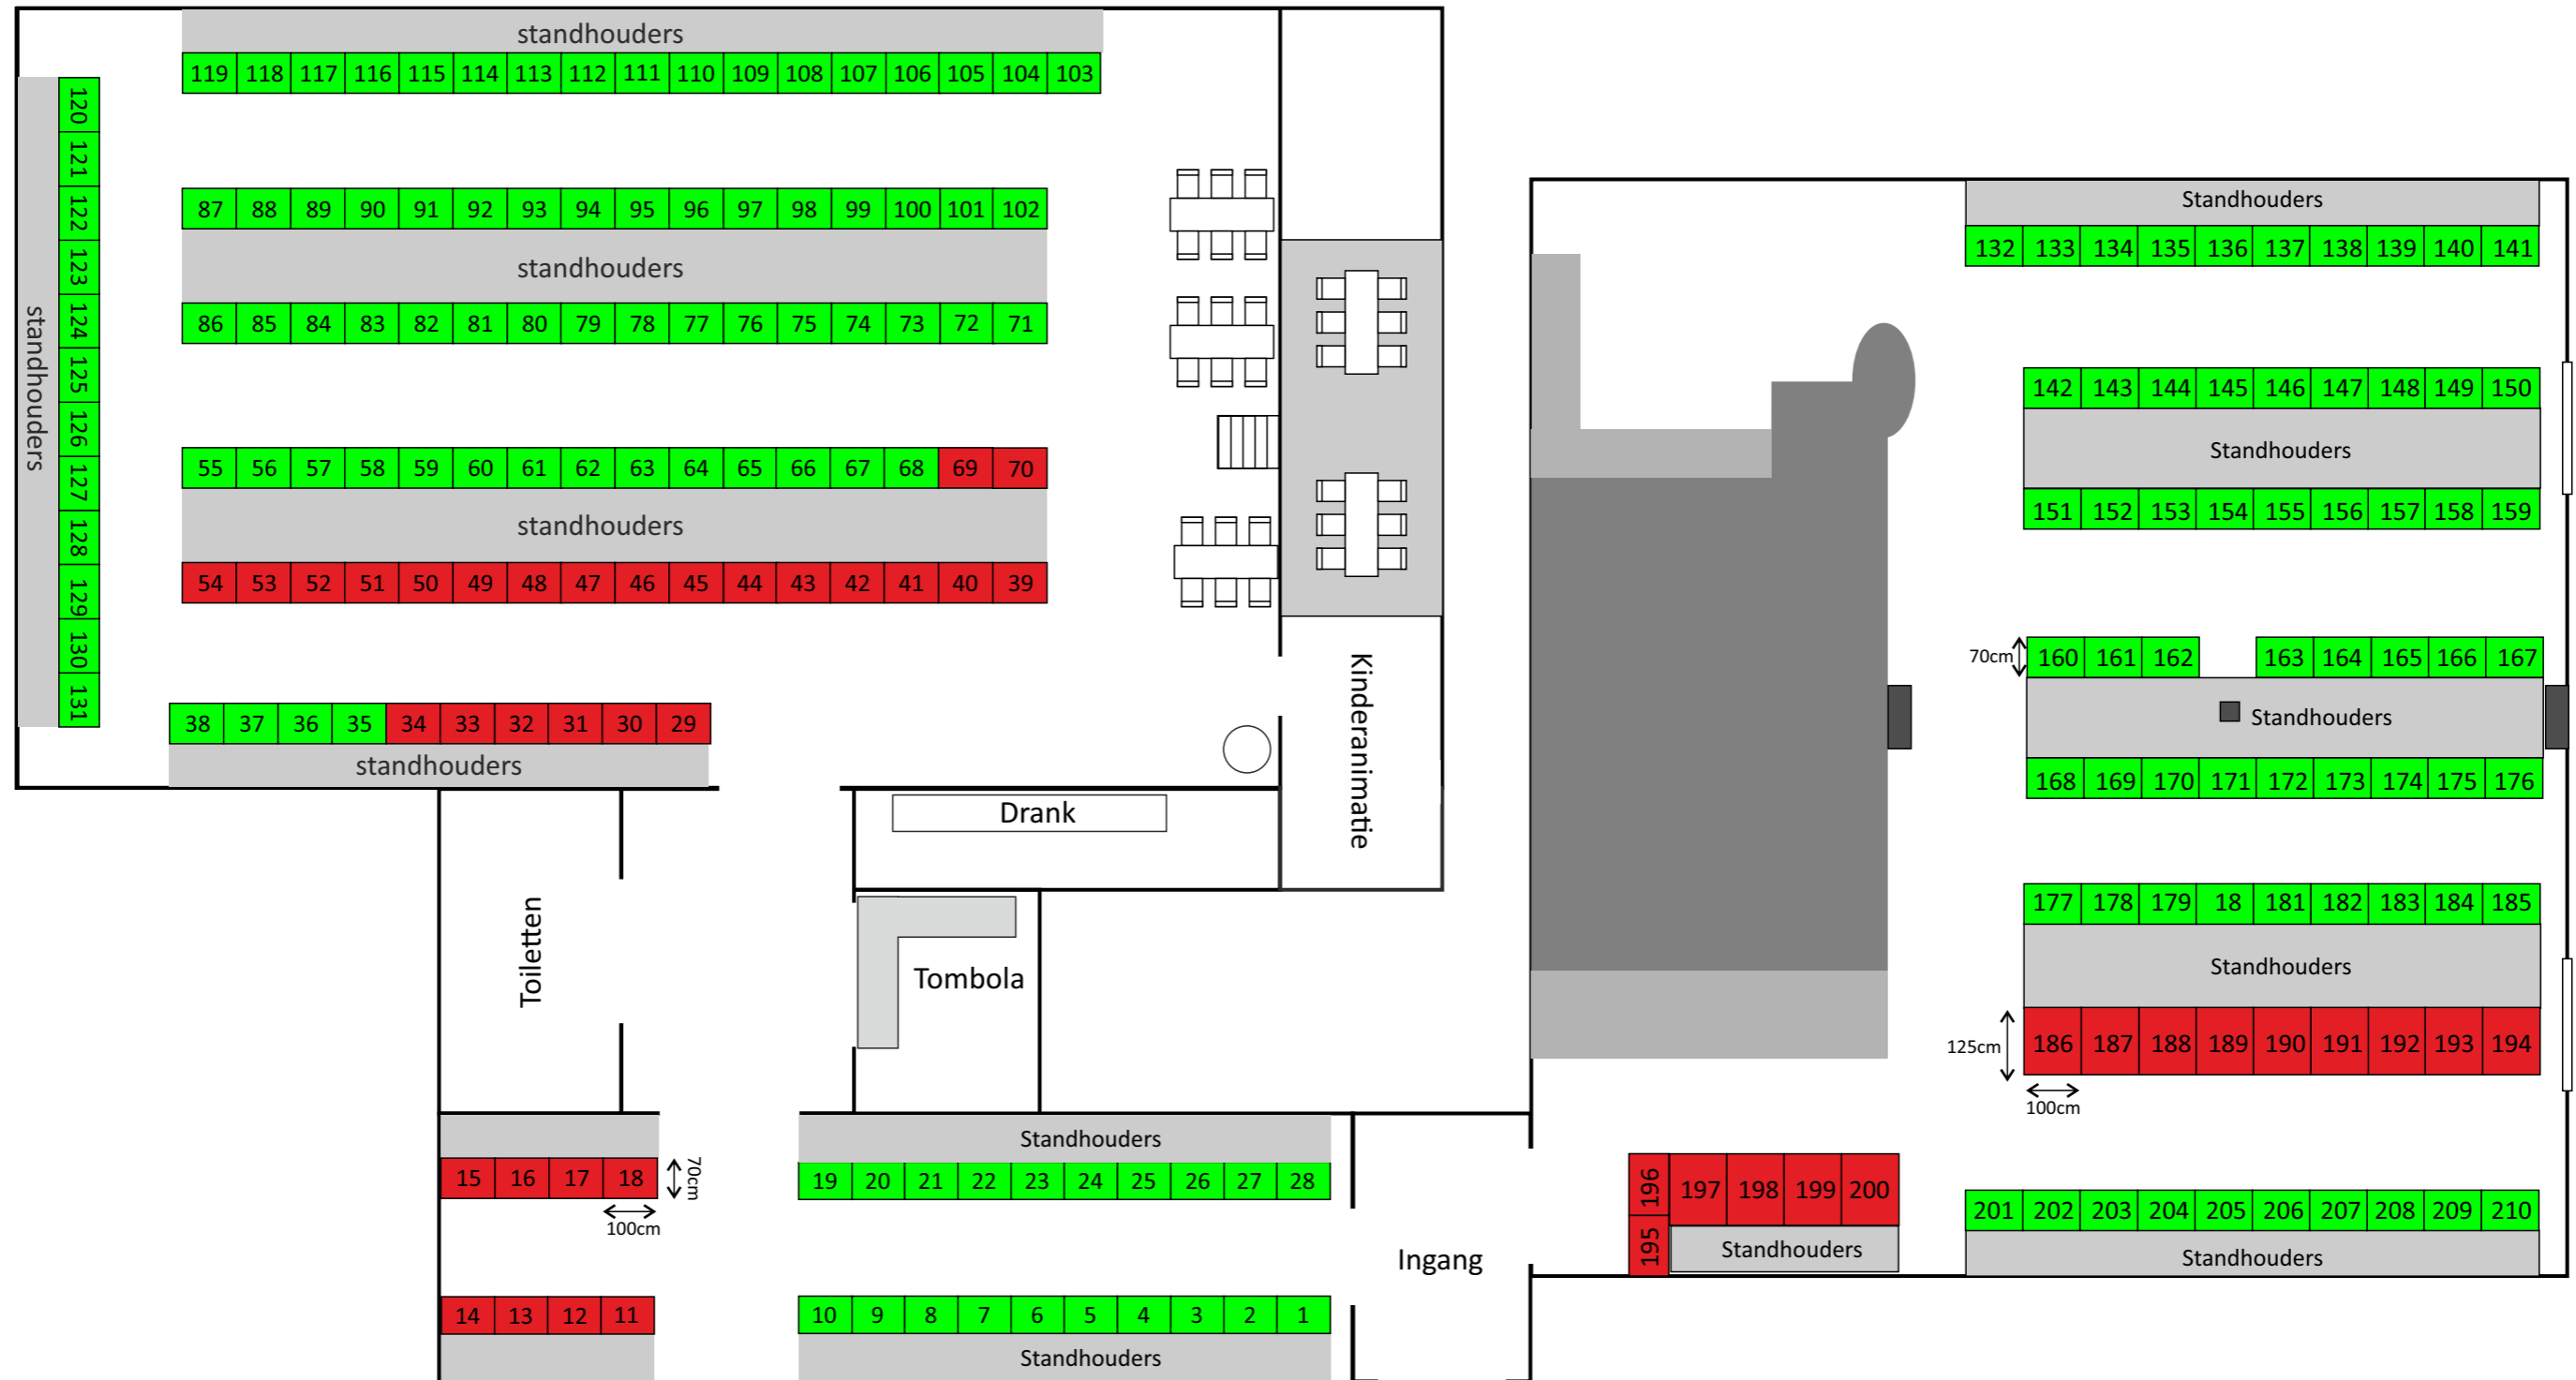

DAG 1/2
Zaterdag 7 dec. 2024

GROEN = BESCHIKBAAR
ROOD = BEZET

DAG 2/2
Zondag 8 dec. 2024

GROEN = BESCHIKBAAR
ROOD = BEZET

DAG 1
Zaterdag 8 feb. 2025

GROEN = BESCHIKBAAR
ROOD = BEZET

DAG 2 Zondag 9 feb. 2025

GROEN = BESCHIKBAAR
ROOD = BEZET

DAG 1
Zondag 20 april 2025

GROEN = BESCHIKBAAR
ROOD = BEZET

DAG 2
Maandag 21 april 2025

GROEN = BESCHIKBAAR
ROOD = BEZET