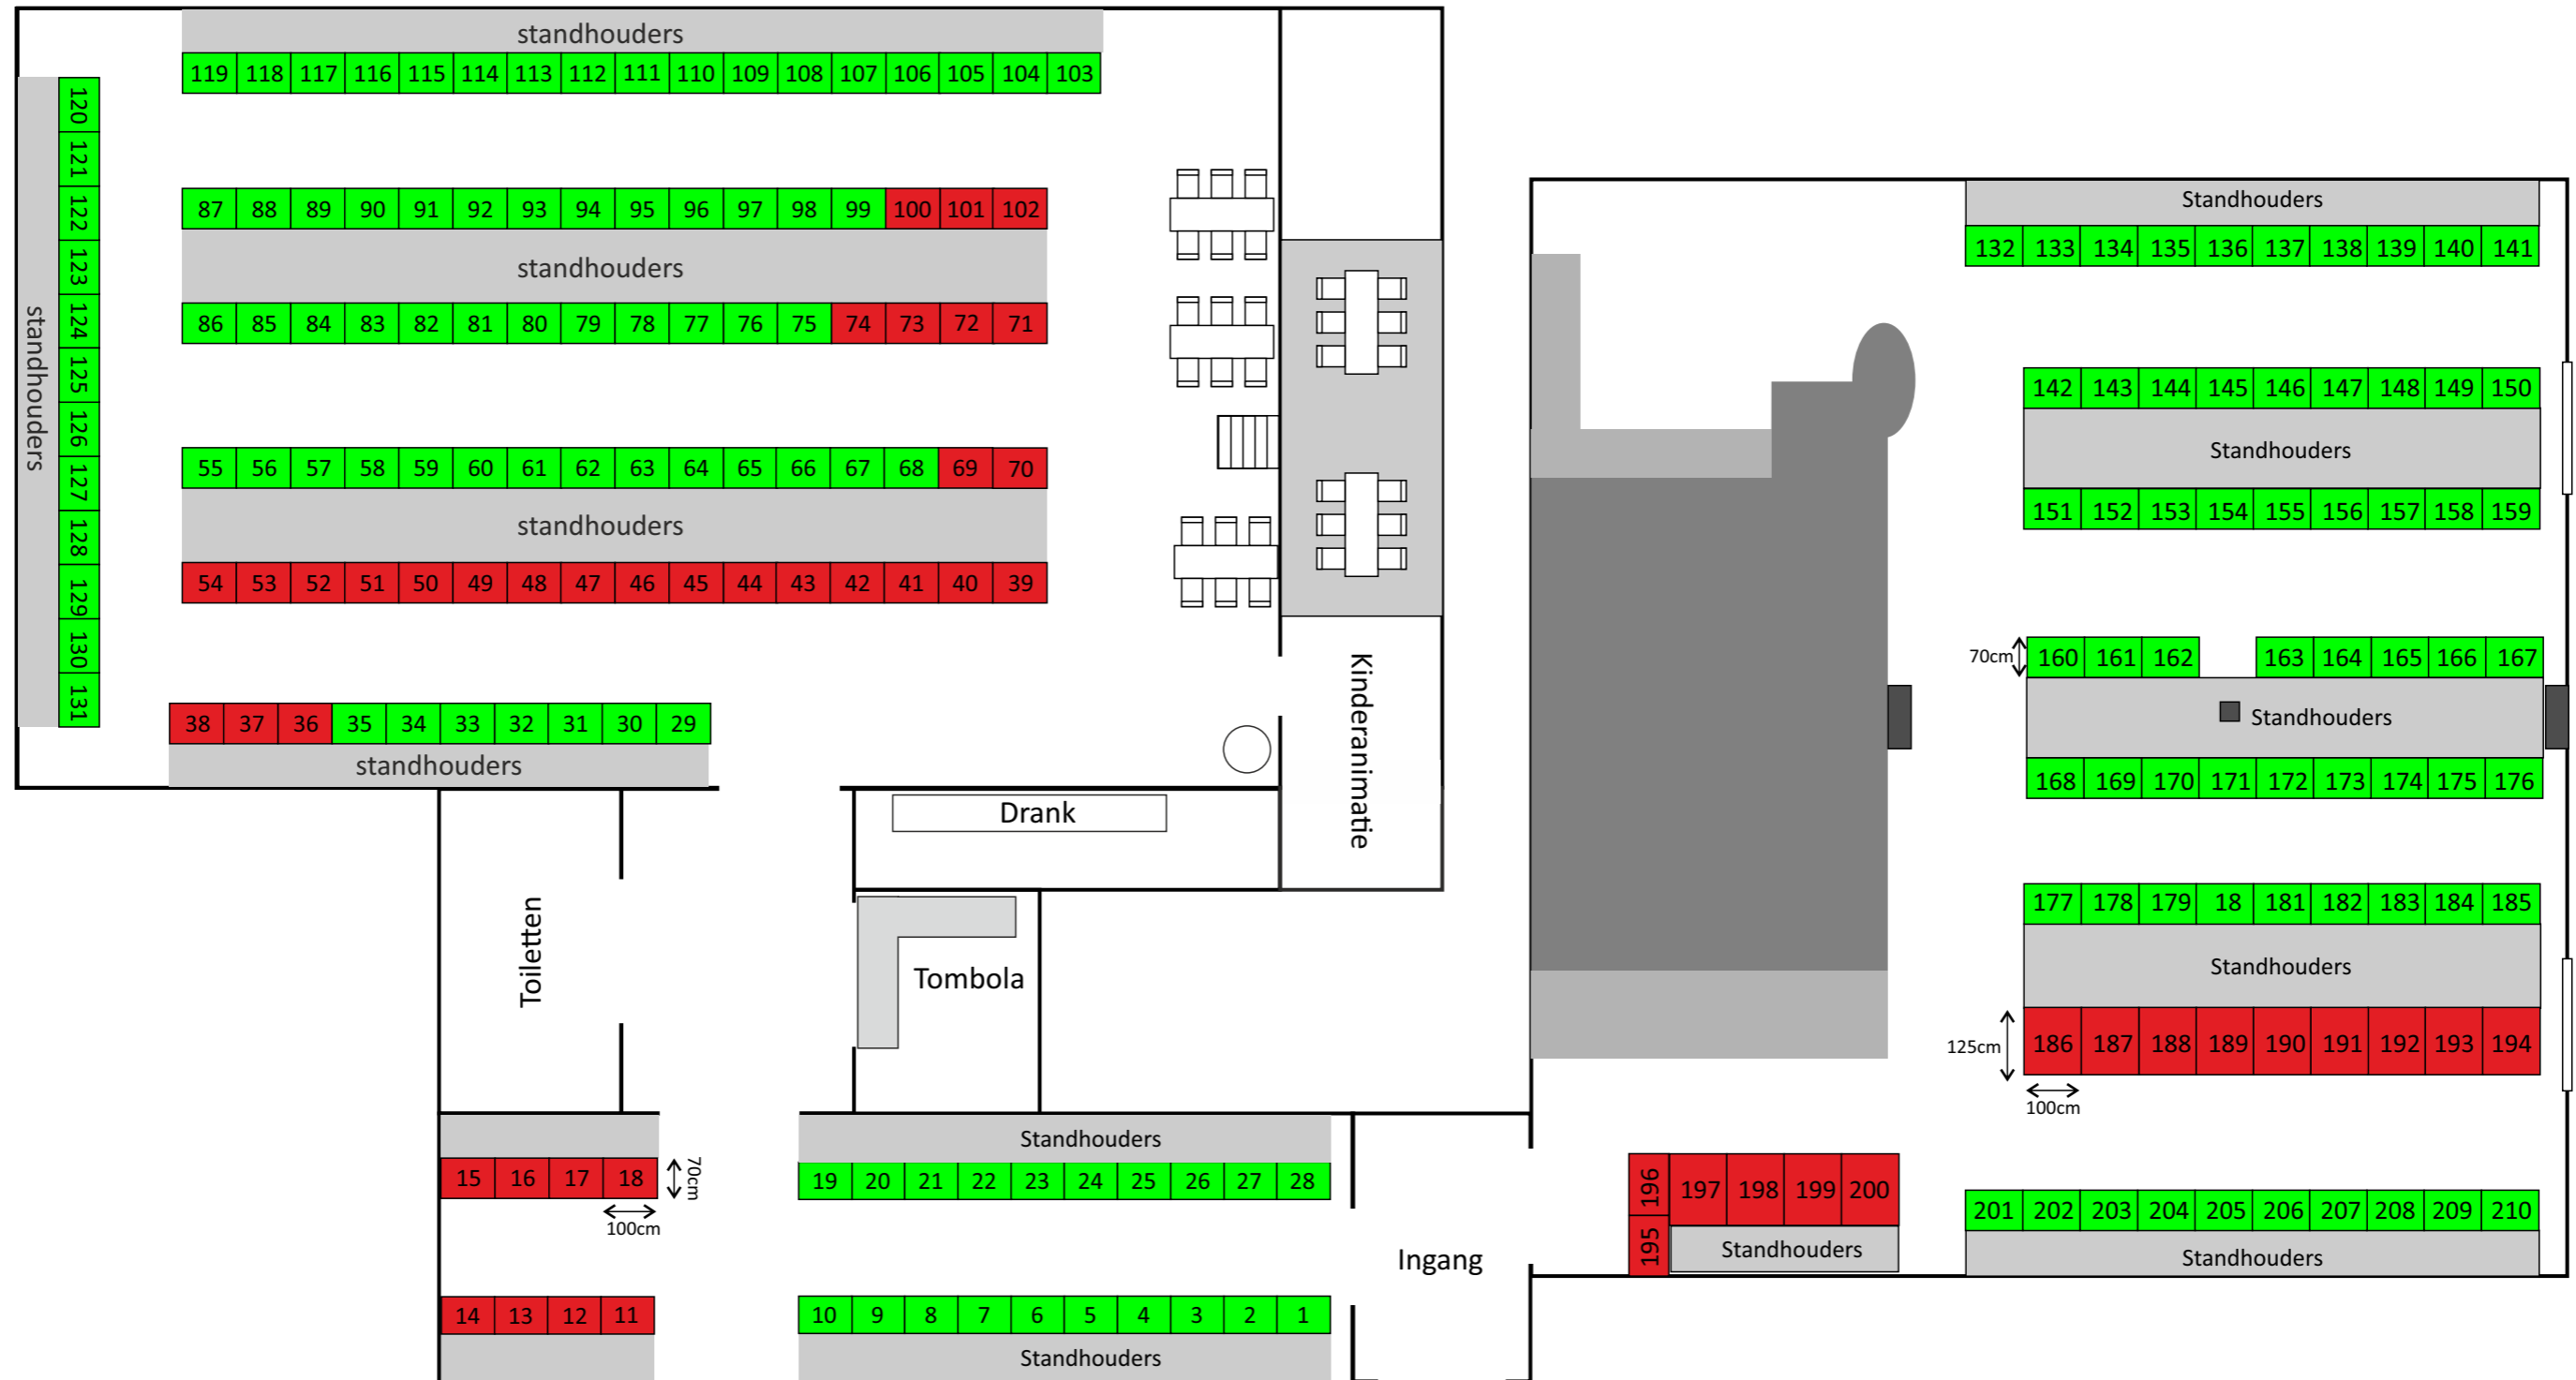

DAG 1/2
Zaterdag 7 dec. 2024

GROEN = BESCHIKBAAR
ROOD = BEZET

DAG 2/2
Zondag 8 dec. 2024

GROEN = BESCHIKBAAR
ROOD = BEZET

DAG 1
Zaterdag 8 feb. 2025

GROEN = BESCHIKBAAR
ROOD = BEZET

DAG 2 Zondag 9 feb. 2025

GROEN = BESCHIKBAAR
ROOD = BEZET

DAG 1
Zondag 20 april 2025

GROEN = BESCHIKBAAR
ROOD = BEZET

DAG 2
Maandag 21 april 2025

GROEN = BESCHIKBAAR
ROOD = BEZET