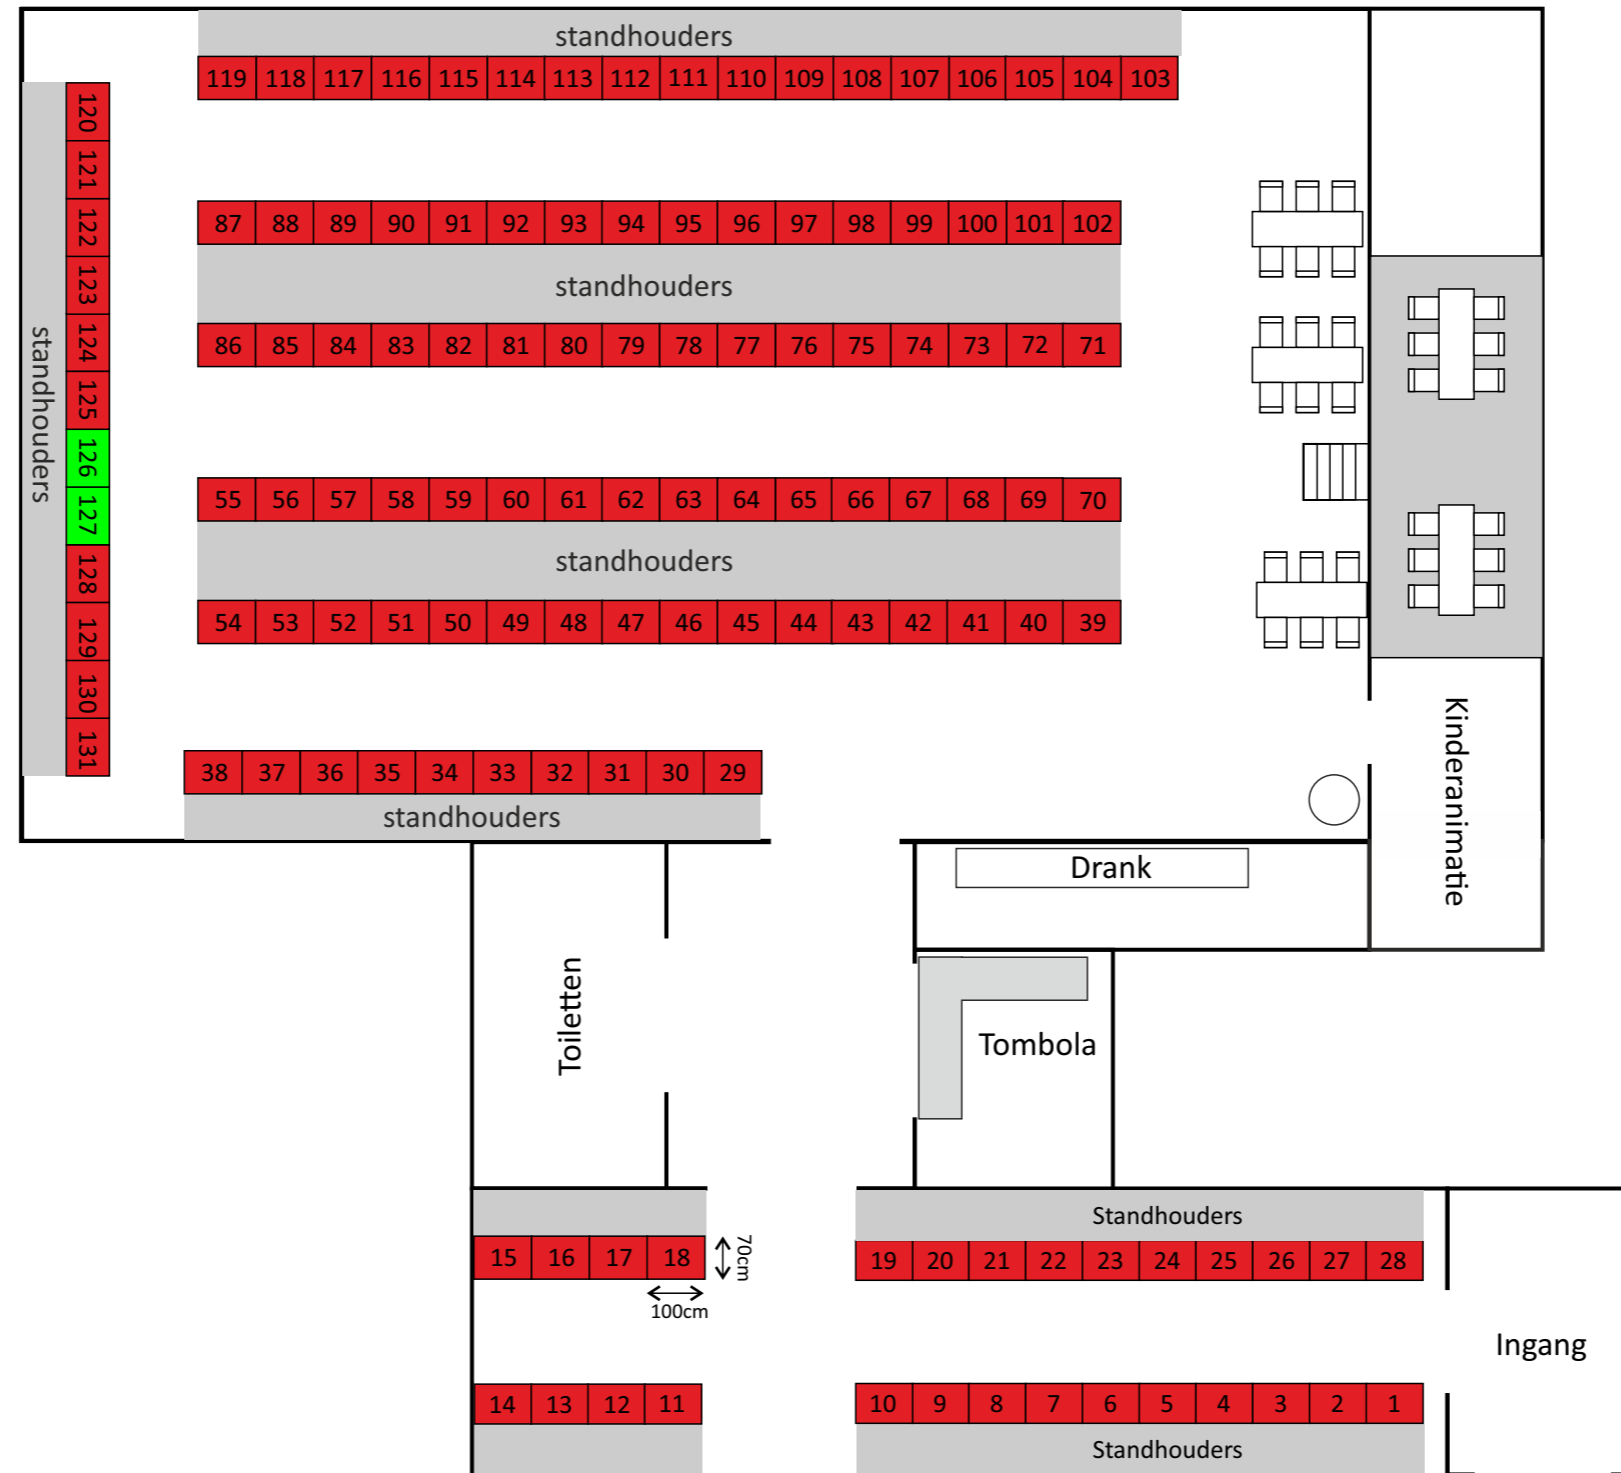

DAG 1/2
Zaterdag 7 dec. 2024

GROEN = BESCHIKBAAR
ROOD = BEZET

DAG 2/2
Zondag 8 dec. 2024

GROEN = BESCHIKBAAR
ROOD = BEZET

DAG 1
Zaterdag 8 feb. 2025

GROEN = BESCHIKBAAR
ROOD = BEZET

DAG 2 Zondag 9 feb. 2025

GROEN = BESCHIKBAAR
ROOD = BEZET

DAG 1
Zondag 20 april 2025

GROEN = BESCHIKBAAR
ROOD = BEZET

DAG 2
Maandag 21 april 2025

GROEN = BESCHIKBAAR
ROOD = BEZET