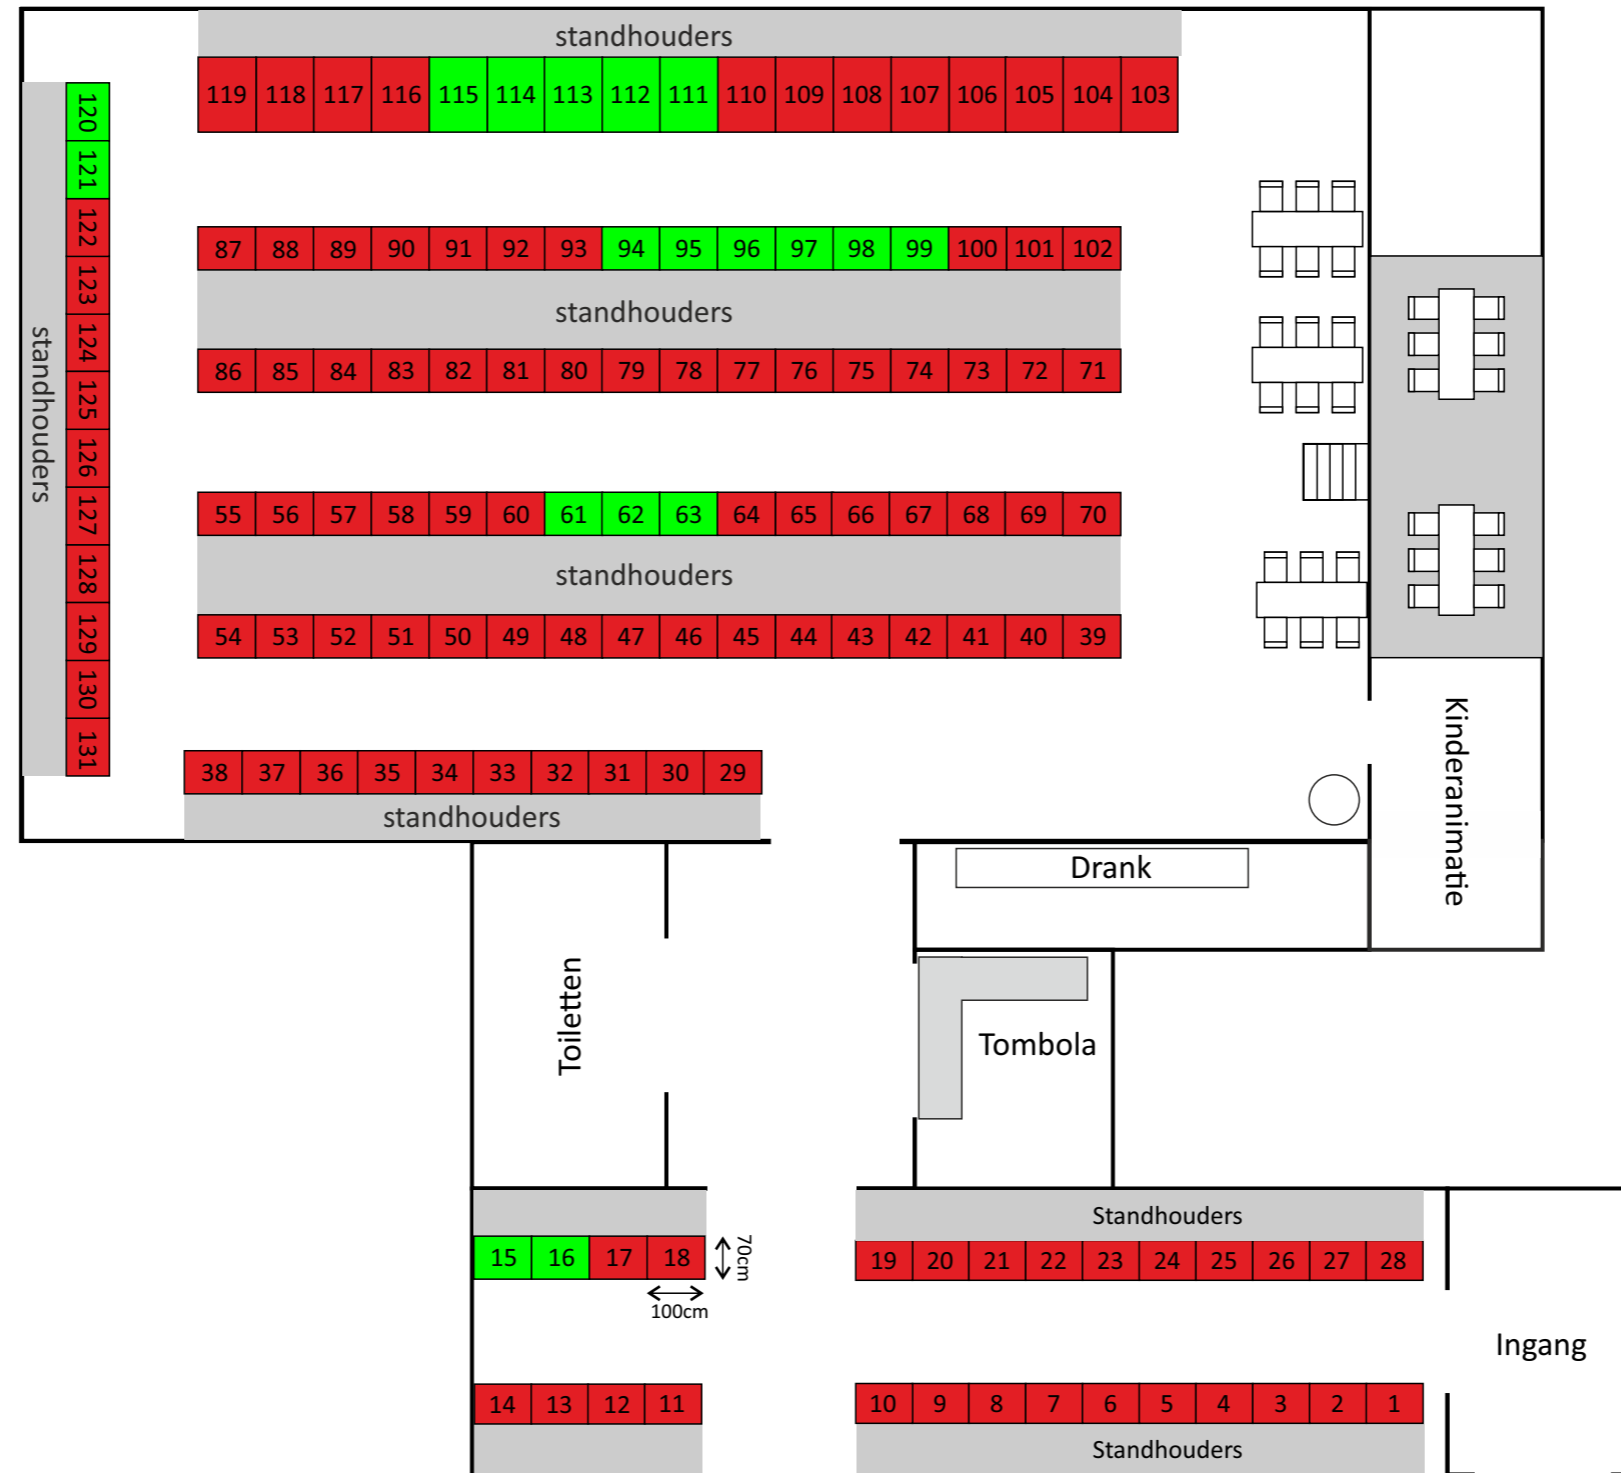

DAG 1/2
Zaterdag 7 dec. 2024

GROEN = BESCHIKBAAR
ROOD = BEZET

DAG 2/2
Zondag 8 dec. 2024

GROEN = BESCHIKBAAR
ROOD = BEZET

DAG 1
Zaterdag 8 feb. 2025

GROEN = BESCHIKBAAR
ROOD = BEZET

DAG 2 Zondag 9 feb. 2025

GROEN = BESCHIKBAAR
ROOD = BEZET

DAG 1
Zondag 20 april 2025

GROEN = BESCHIKBAAR
ROOD = BEZET

DAG 2
Maandag 21 april 2025

GROEN = BESCHIKBAAR
ROOD = BEZET