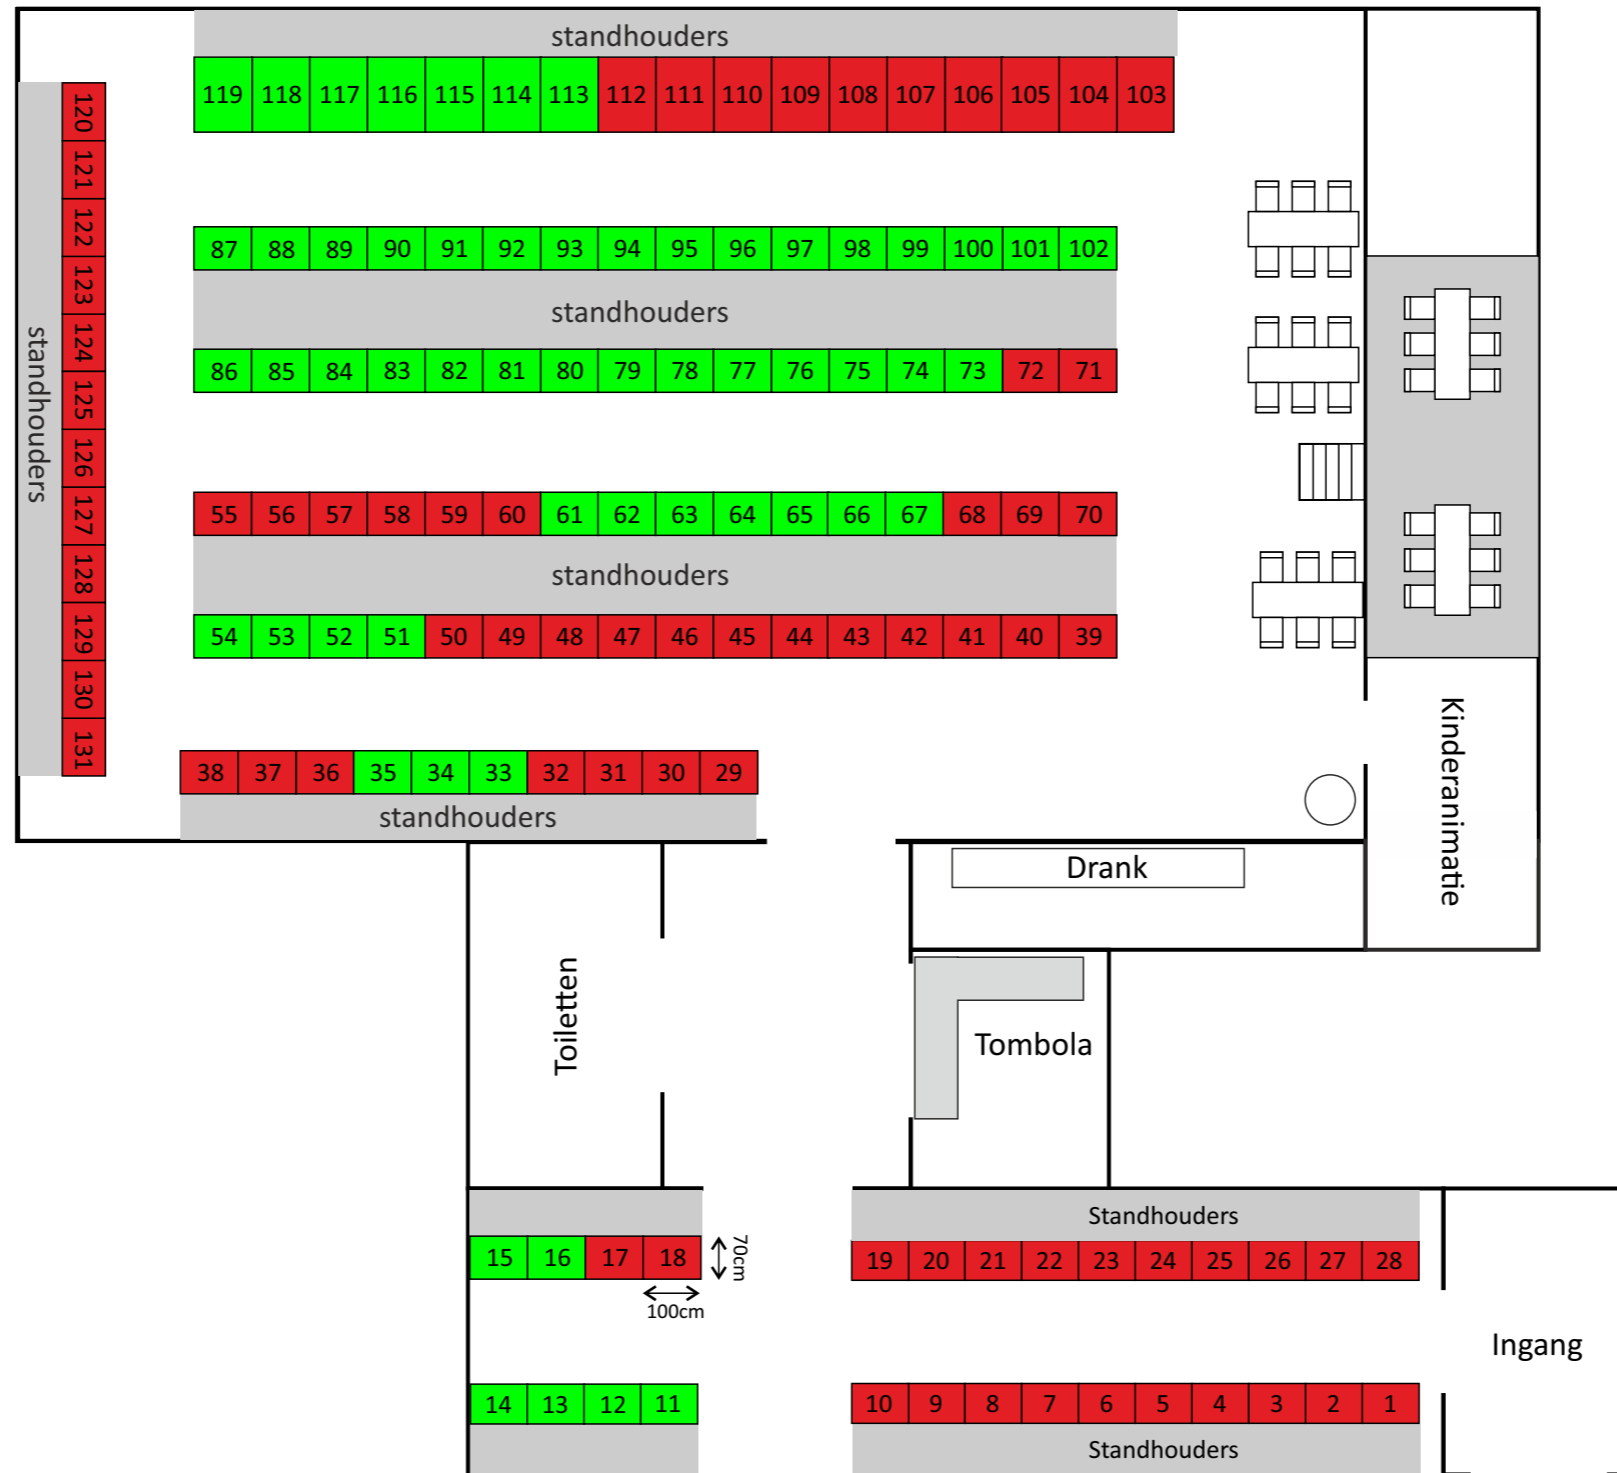

DAG 1/2
Zaterdag 7 dec. 2024

GROEN = BESCHIKBAAR
ROOD = BEZET

DAG 2/2
Zondag 8 dec. 2024

GROEN = BESCHIKBAAR
ROOD = BEZET

DAG 1
Zaterdag 8 feb. 2025

GROEN = BESCHIKBAAR
ROOD = BEZET

DAG 2 Zondag 9 feb. 2025

GROEN = BESCHIKBAAR
ROOD = BEZET

DAG 1
Zondag 20 april 2025

GROEN = BESCHIKBAAR
ROOD = BEZET

DAG 2
Maandag 21 april 2025

GROEN = BESCHIKBAAR
ROOD = BEZET