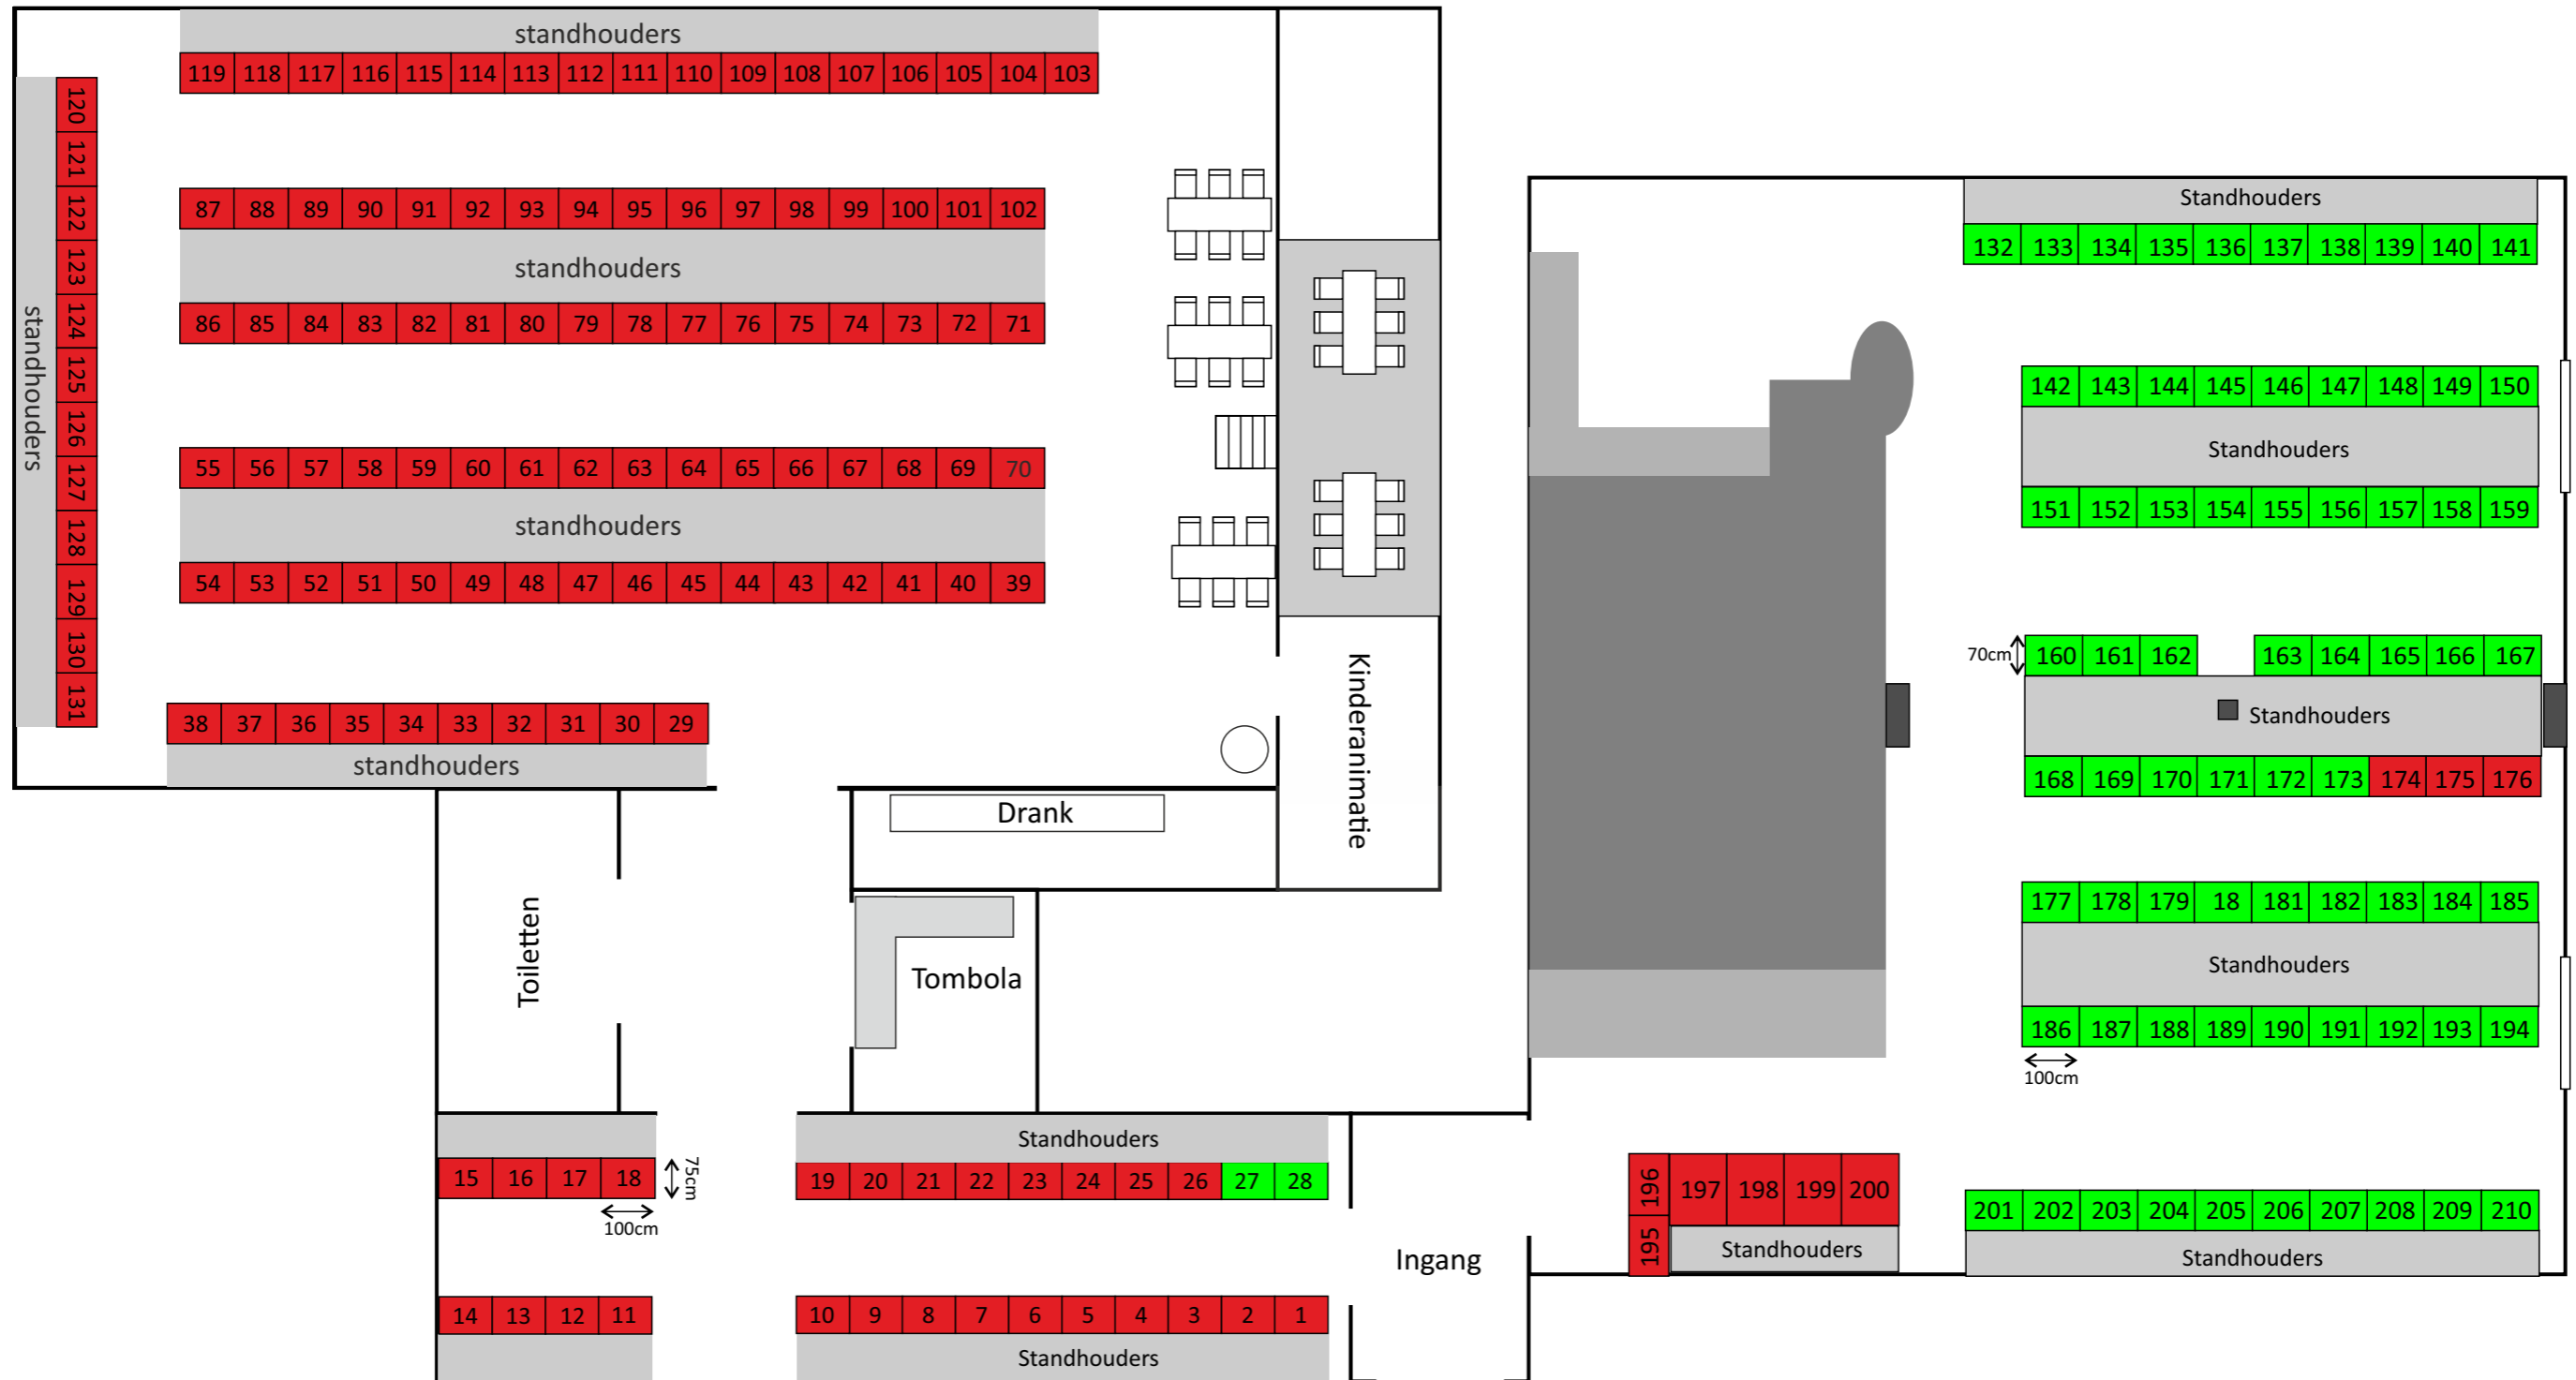

DAG 1/2
Zaterdag 7 dec. 2024

GROEN = BESCHIKBAAR
ROOD = BEZET

DAG 2/2
Zondag 8 dec. 2024

GROEN = BESCHIKBAAR
ROOD = BEZET

DAG 1
Zaterdag 8 feb. 2025

GROEN = BESCHIKBAAR
ROOD = BEZET

DAG 2 Zondag 9 feb. 2025

GROEN = BESCHIKBAAR
ROOD = BEZET

DAG 1
Zondag 20 april 2025

GROEN = BESCHIKBAAR
ROOD = BEZET

DAG 2
Maandag 21 april 2025

GROEN = BESCHIKBAAR
ROOD = BEZET